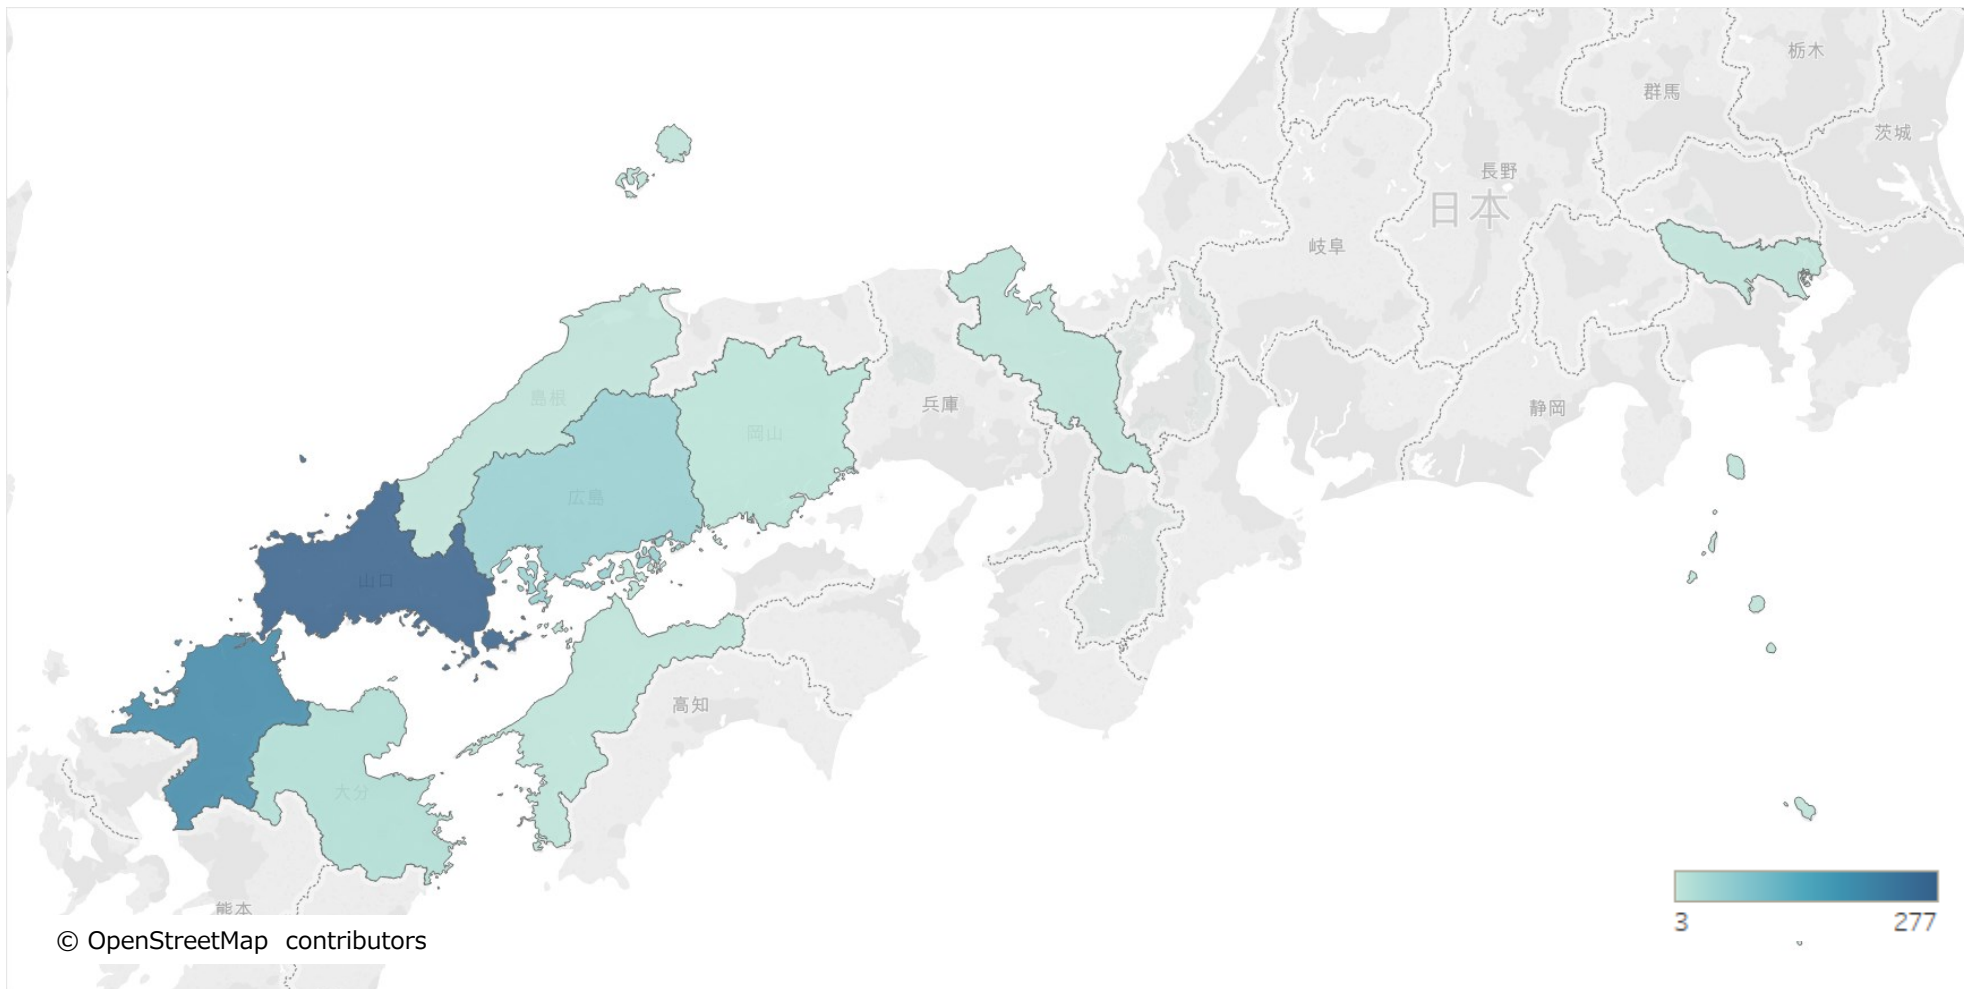

# 山口県滞在地分析 プロット

下関市、岩国市、山口市あたりに滞在が多く、宇部市や萩市も滞在が多い。

# 山口県滞在地分析

## 次の滞在地（都道府県ランキング）

山口県の次の滞在地は福岡県が一番多く、次いで広島県と大分県となっている。

# 山口県宿泊地分析 当日宿泊地（ヒートマップ）

昼間に山口県に滞在した人は、そのまま山口県で宿泊している人が多い。次いで福岡県と広島県。