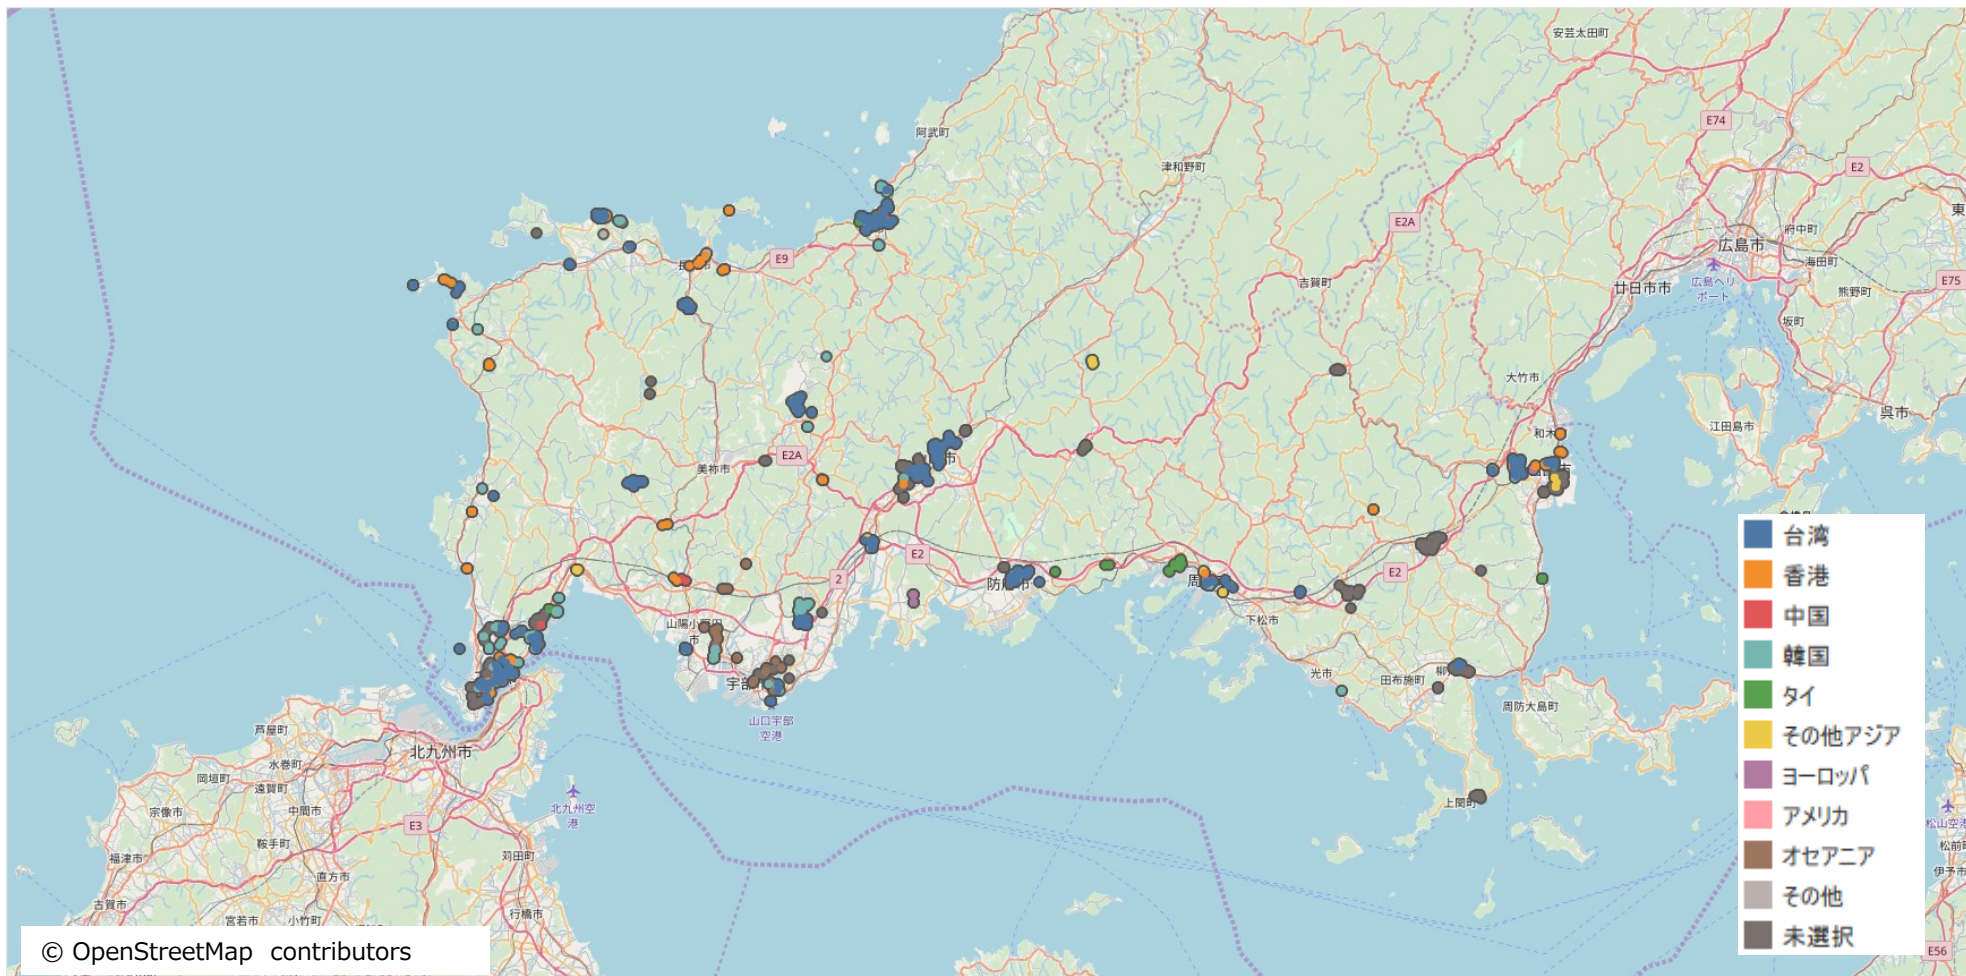

# 山口県滞在地分析 プロット

下関市、岩国市、山口市あたりに滞在が多く、宇部市や萩市も滞在が多い。

# 山口県滞在地分析

## 次の滞在地（都道府県ランキング）

山口県の次の滞在地は福岡県が一番多く、次いで広島県と大分県となっている。

# 山口県宿泊地分析 当日宿泊地（ヒートマップ）

昼間に山口県に滞在した人は、そのまま山口県で宿泊している人が多い。次いで福岡県と広島県。