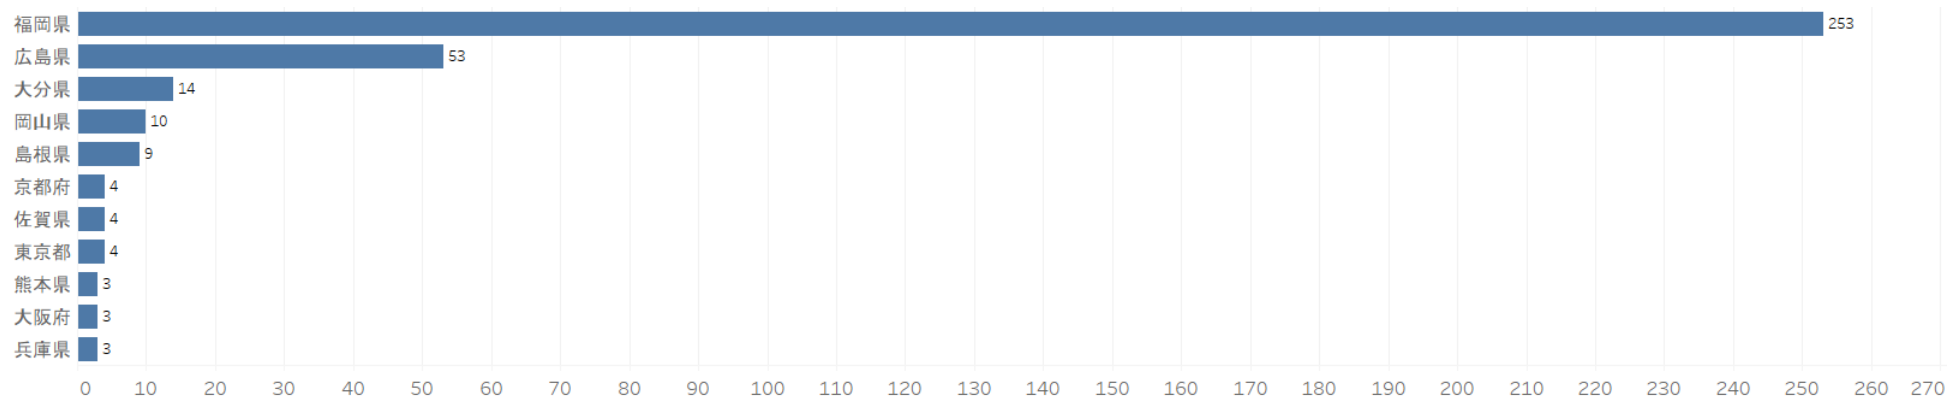

# 山口県滞在地分析 プロット

下関市、岩国市、山口市あたりに滞在が多く、宇部市や萩市も滞在が多い。

# 山口県滞在地分析

## 次の滞在地（都道府県ランキング）

山口県の次の滞在地は福岡県が一番多く、次いで広島県と大分県となっている。

# 山口県宿泊地分析 当日宿泊地（ヒートマップ）

昼間に山口県に滞在した人は、そのまま山口県で宿泊している人が多い。次いで福岡県と広島県。