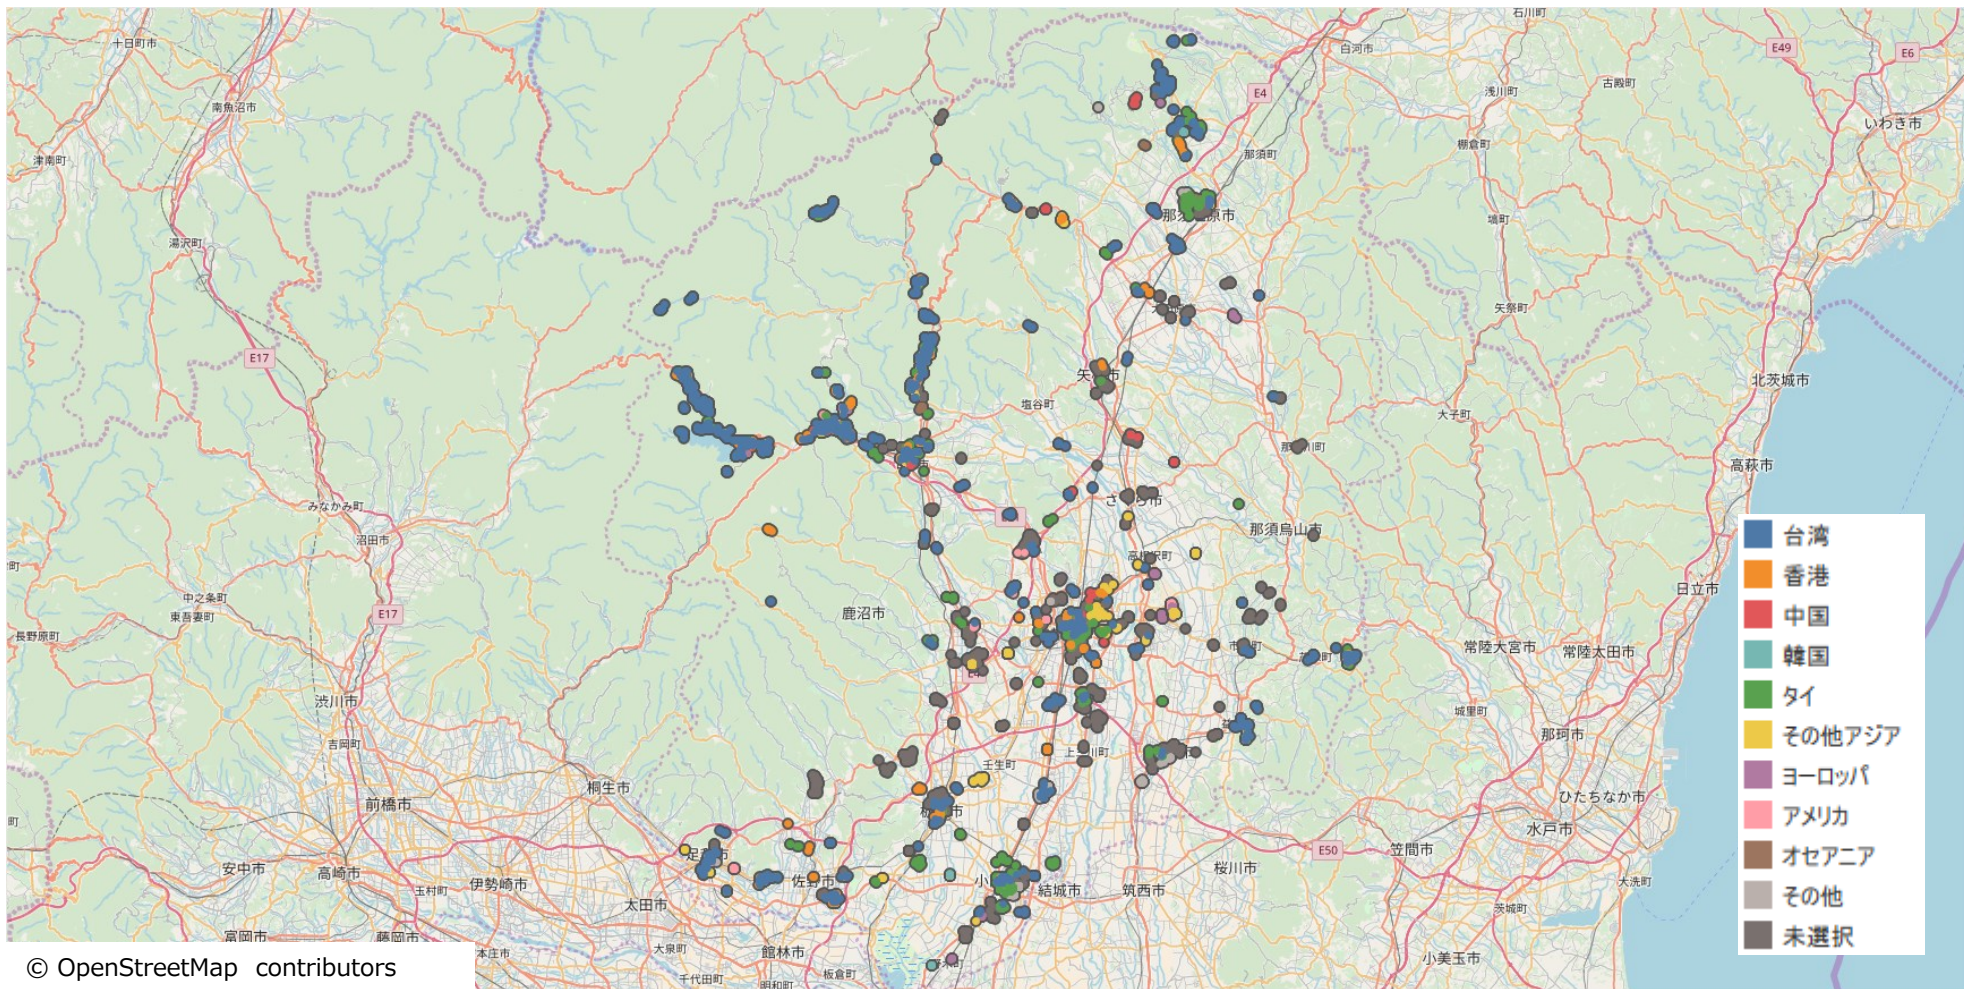

栃木県滞在地分析 プロット

栃木市・宇都宮市・日光市・佐野市に旅行者が集まっていることが伺える。

栃木県滞在地分析

次の滞在地（都道府県ランキング）

次の滞在地は東京都が一番多く、次いで群馬県、埼玉県、千葉県となっている。

栃木県宿泊地分析 当日宿泊地（ヒートマップ）

栃木県内の宿泊が一番多く、次いで東京が多い。関東の中心に位置するため、関東圏へ広く移動していることも伺える。