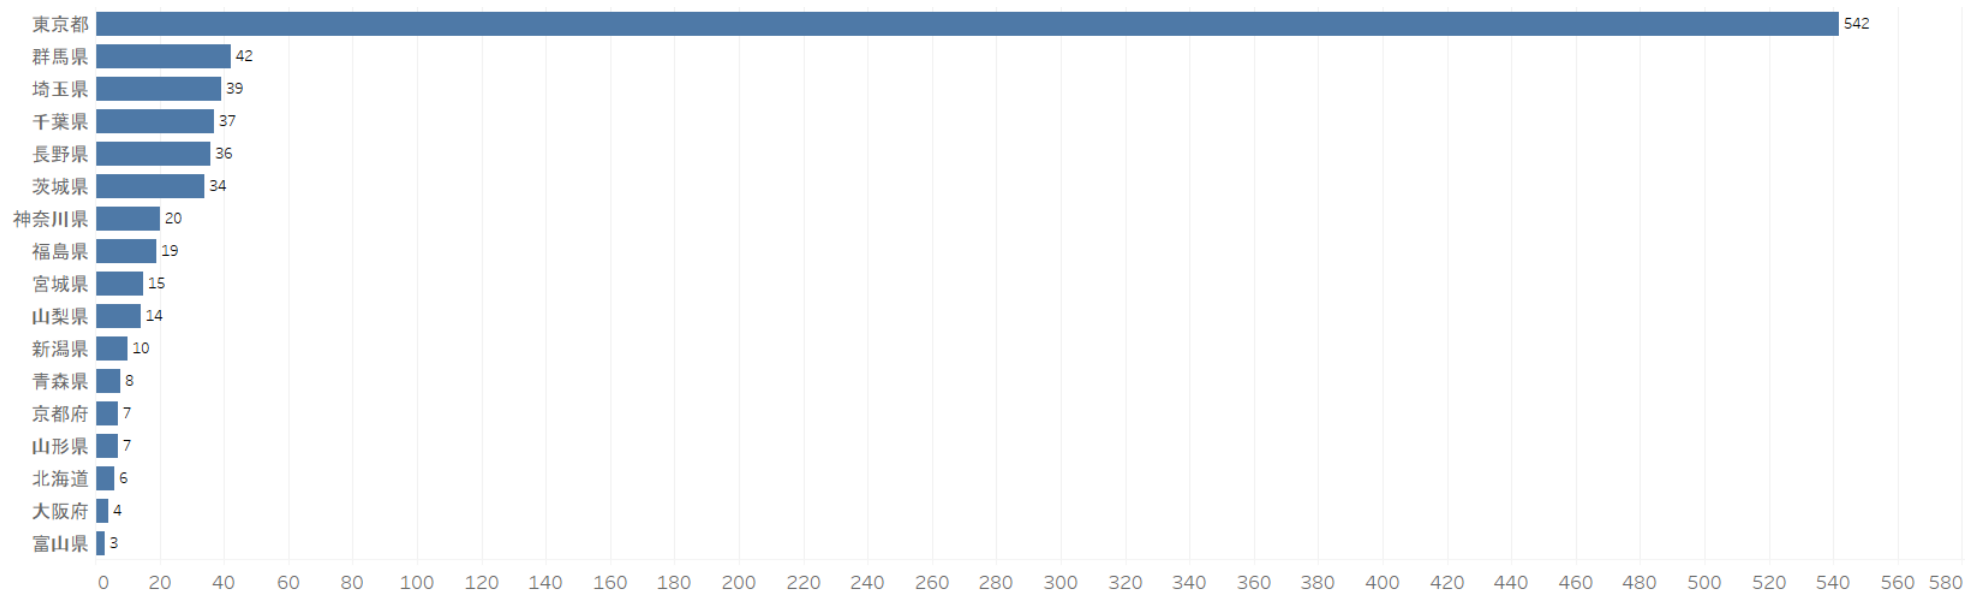

栃木県滞在地分析 プロット

栃木市・宇都宮市・日光市・佐野市に旅行者が集まっていることが伺える。

栃木県滞在地分析

次の滞在地（都道府県ランキング）

次の滞在地は東京都が一番多く、次いで群馬県、埼玉県、千葉県となっている。

栃木県宿泊地分析 当日宿泊地（ヒートマップ）

栃木県内の宿泊が一番多く、次いで東京が多い。関東の中心に位置するため、関東圏へ広く移動していることも伺える。