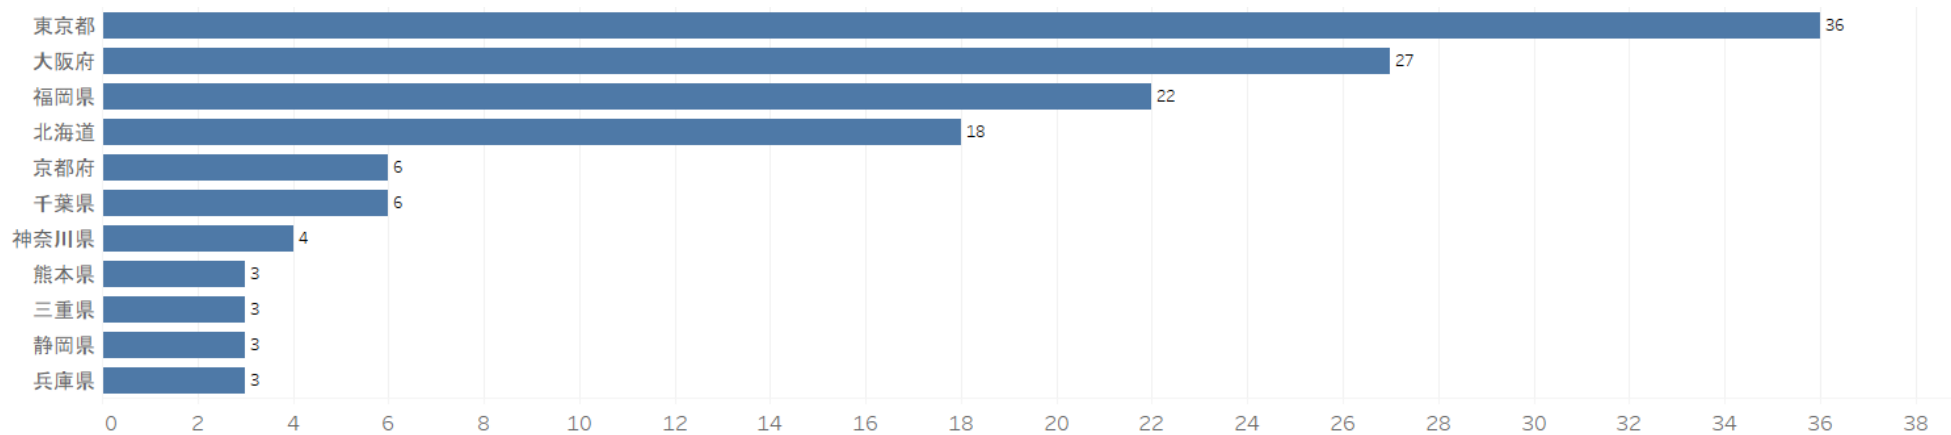

沖縄県滞在地分析 プロット

那覇市だけではなく、宮古島、石垣島等、他の島の滞在も多い。

沖縄県滞在地分析

次の滞在地（都道府県ランキング）

沖縄県滞在の後に東京都まで飛んでいる人が一番多く、次いで大阪府。

沖縄県宿泊地分析 当日宿泊地（ヒートマップ）

沖縄県に滞在している人は沖縄県内で宿泊している場合が多い。
その他、関東1都3県、大阪、京都、福岡、北海道など都市圏に移動しているケースもある。