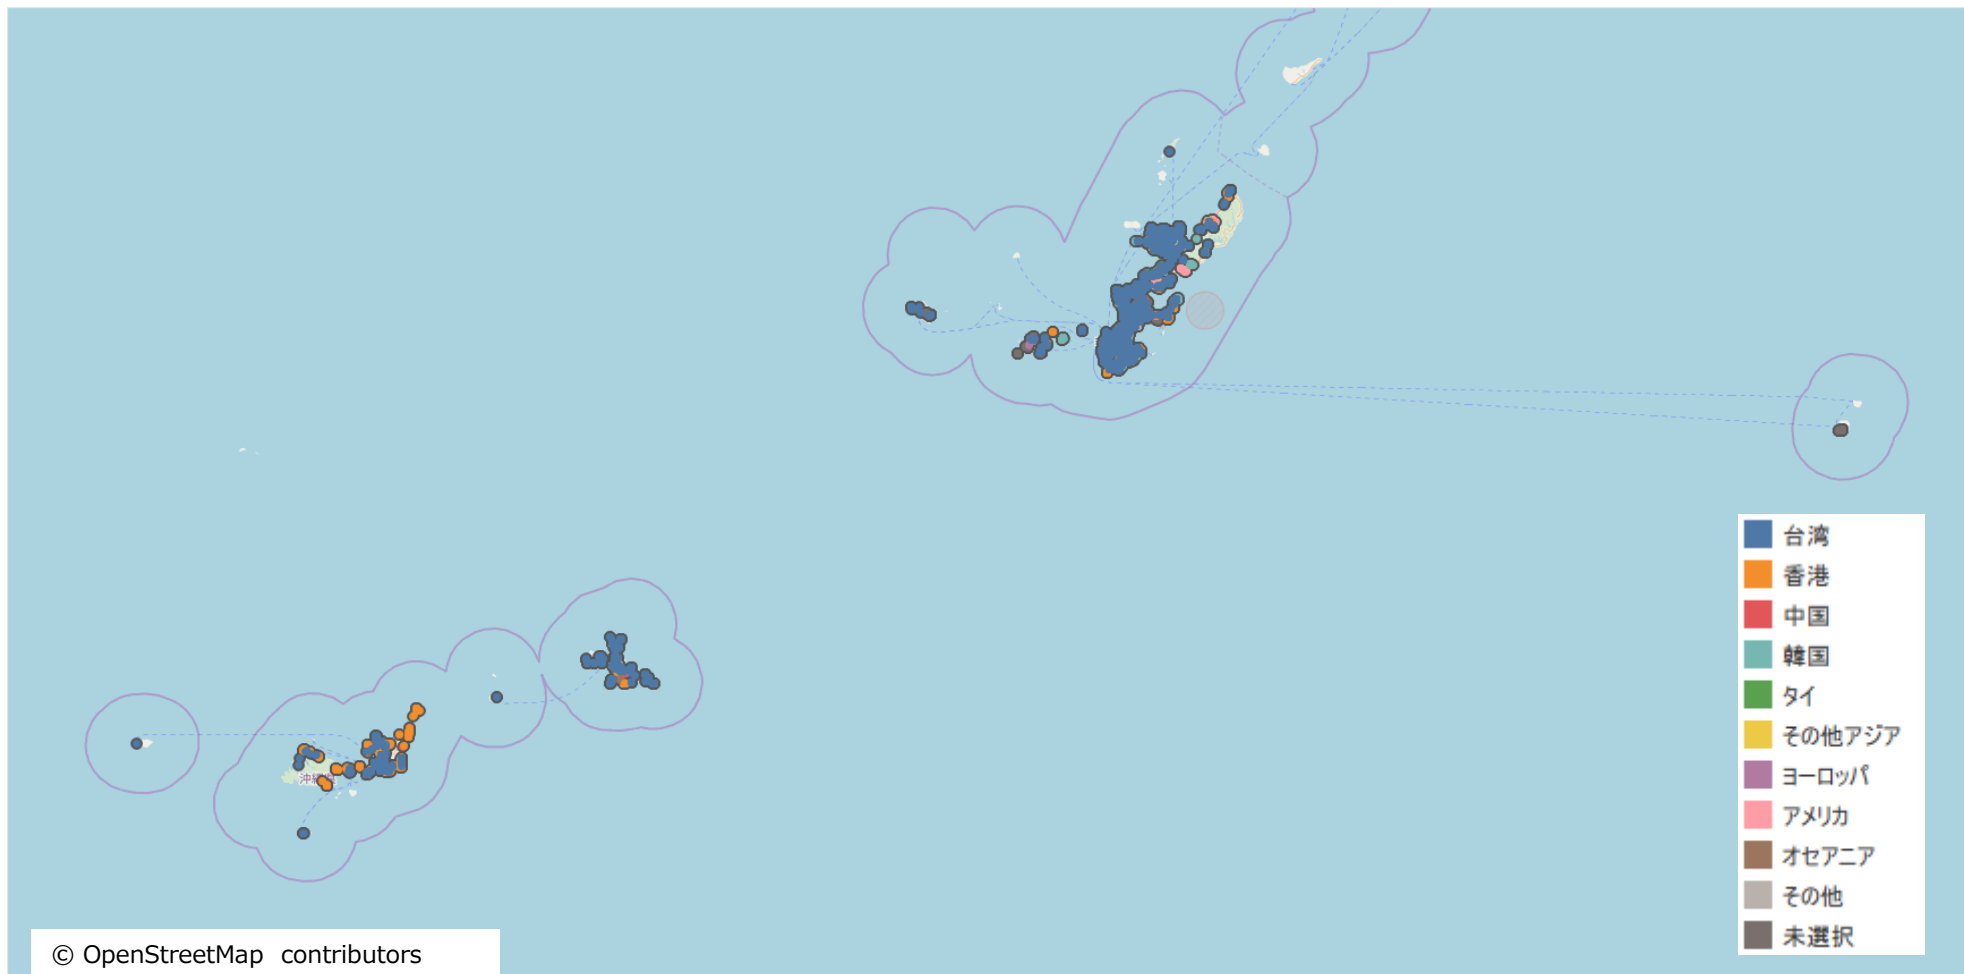

沖縄県滞在地分析 プロット

那覇市だけではなく、宮古島、石垣島等、他の島の滞在も多い。

沖縄県滞在地分析

次の滞在地（都道府県ランキング）

沖縄県滞在の後に東京都まで飛んでいる人が一番多く、次いで大阪府。

沖縄県宿泊地分析 当日宿泊地（ヒートマップ）

沖縄県に滞在している人は沖縄県内で宿泊している場合が多い。
その他、関東1都3県、大阪、京都、福岡、北海道など都市圏に移動しているケースもある。