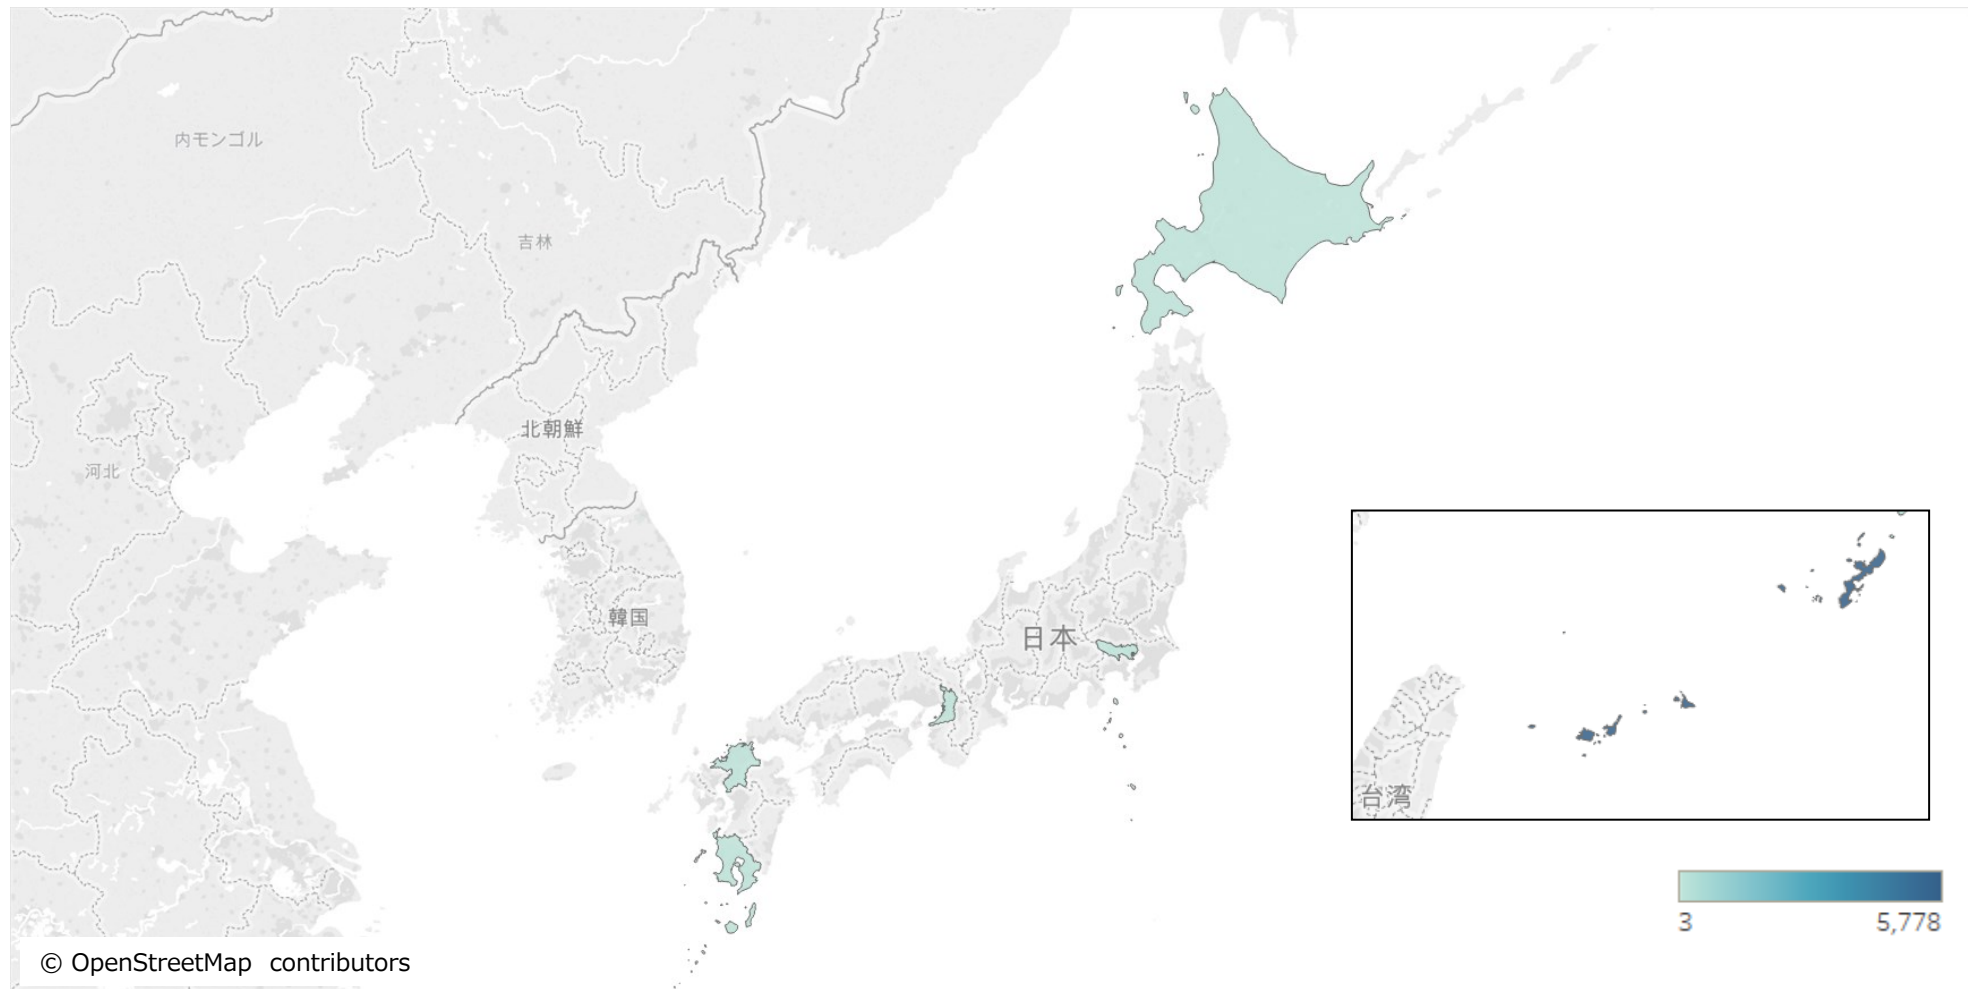

沖縄県滞在地分析 プロット

那覇市だけではなく、宮古島、石垣島等、他の島の滞在も多い。

沖縄県滞在地分析

次の滞在地（都道府県ランキング）

沖縄県滞在の後に東京都まで飛んでいる人が一番多く、次いで大阪府。

沖縄県宿泊地分析 当日宿泊地（ヒートマップ）

沖縄県に滞在している人は沖縄県内で宿泊している場合が多い。
その他、関東1都3県、大阪、京都、福岡、北海道など都市圏に移動しているケースもある。