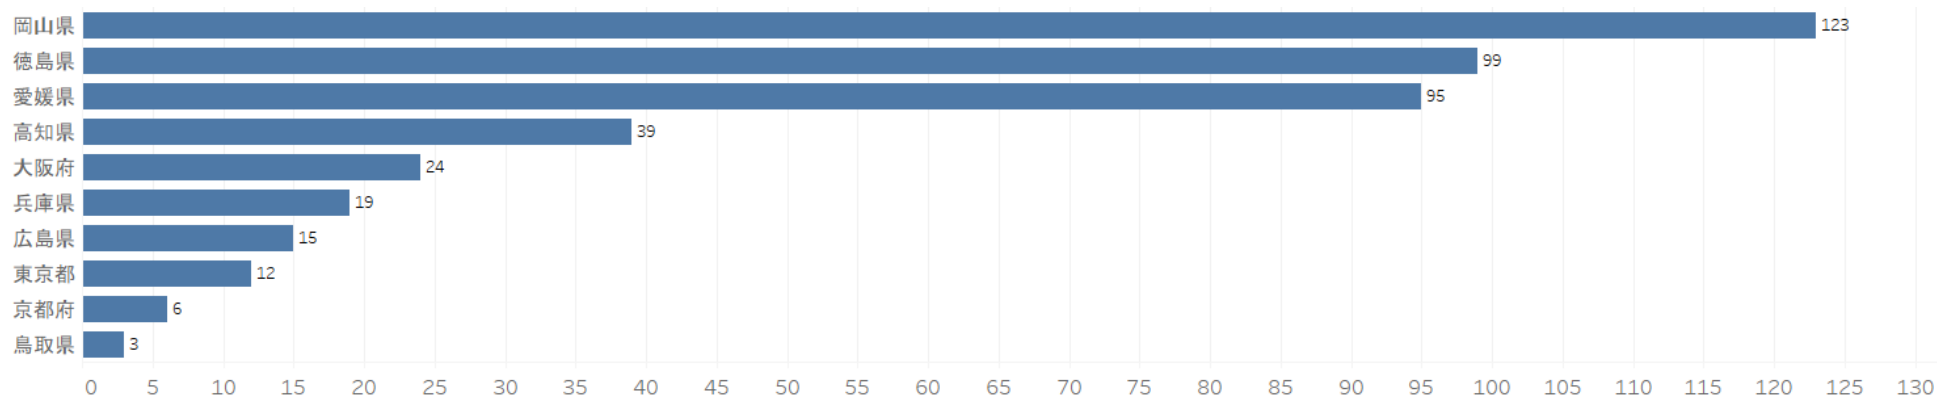

香川県滞在地分析 プロット

高松市の中心部に一番滞在地プロットが多く、坂出市、丸亀市、善通寺市、琴平町などにも滞在地が多い。
また、小豆島や豊島、直島など県内の島にも多く滞在地している。

香川県滞在地分析

次の滞在地（都道府県ランキング）

次の滞在地は岡山県が一番多く、次いで隣県の徳島県、愛媛県となっている。

香川県宿泊地分析 当日宿泊地（ヒートマップ）

昼間に香川県に滞在していた人は、そのまま香川県に宿泊している。他県でも香川県の近県に宿泊している人がほとんど。