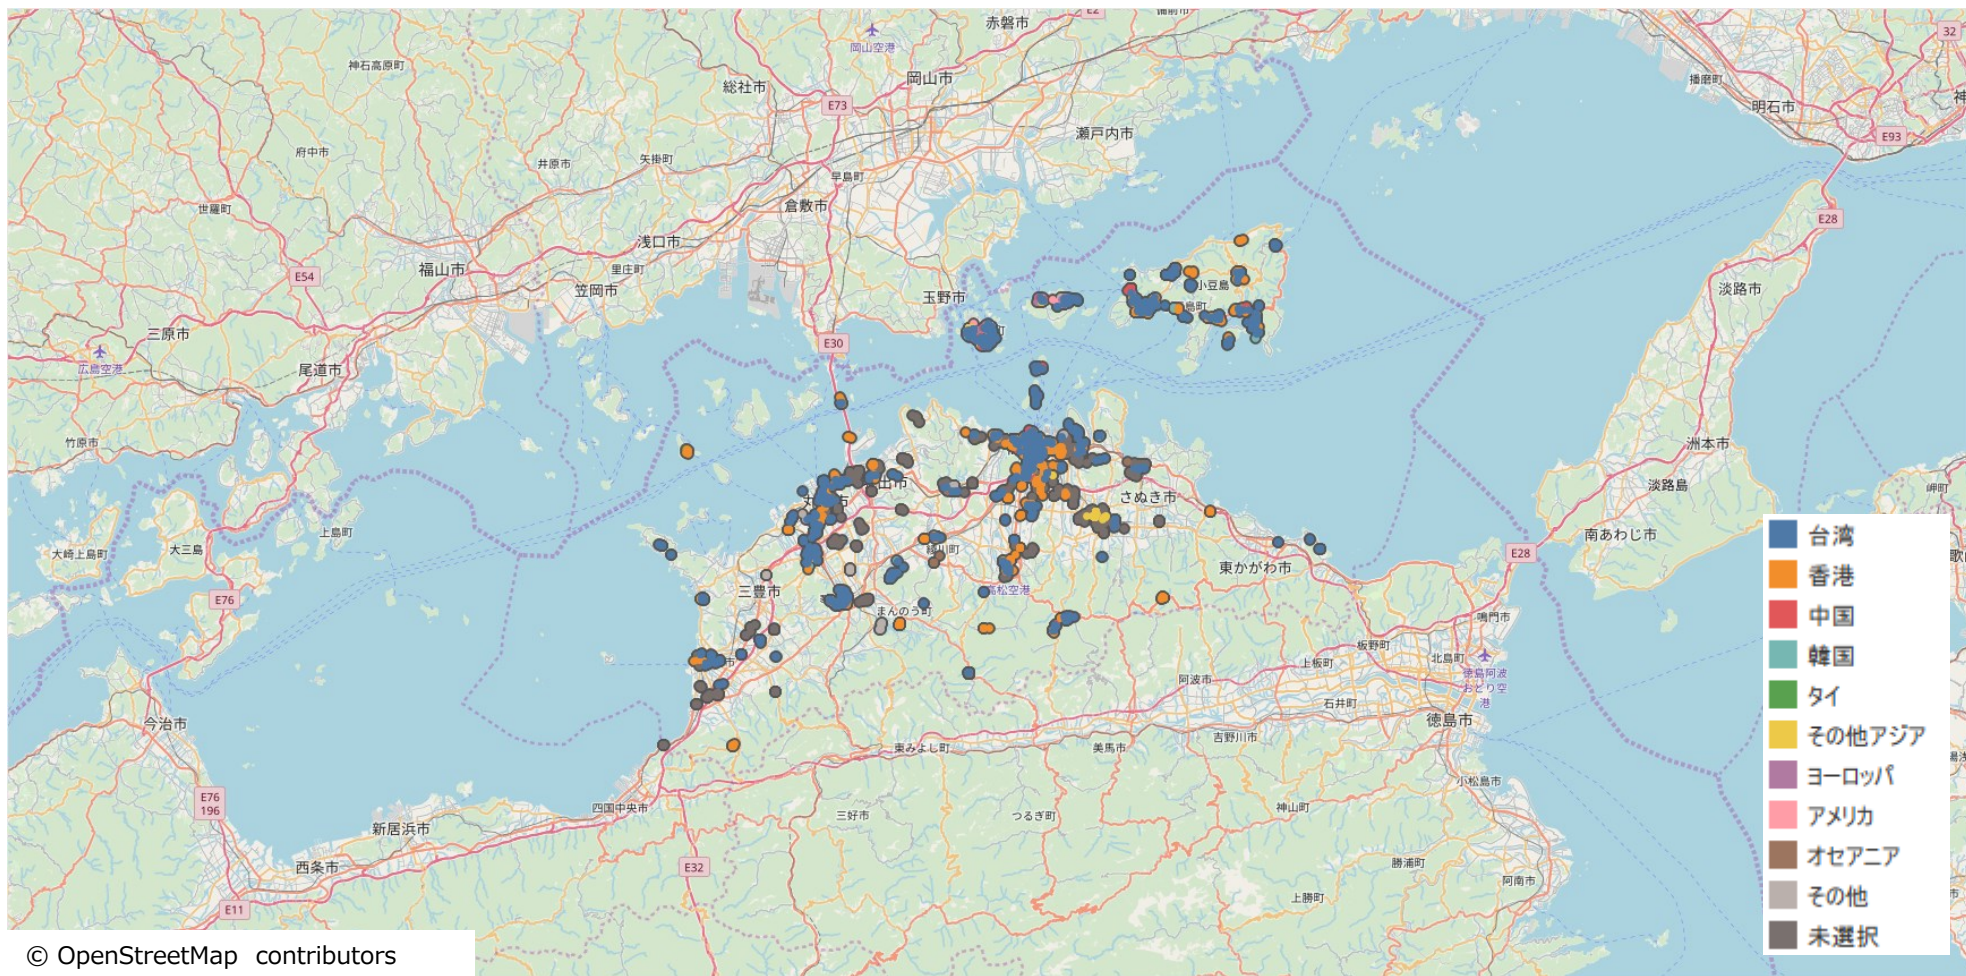

香川県滞在地分析 プロット

高松市の中心部に一番滞在地プロットが多く、坂出市、丸亀市、善通寺市、琴平町などにも滞在地が多い。
また、小豆島や豊島、直島など県内の島にも多く滞在地している。

香川県滞在地分析

次の滞在地（都道府県ランキング）

次の滞在地は岡山県が一番多く、次いで隣県の徳島県、愛媛県となっている。

香川県宿泊地分析 当日宿泊地（ヒートマップ）

昼間に香川県に滞在していた人は、そのまま香川県に宿泊している。他県でも香川県の近県に宿泊している人がほとんど。