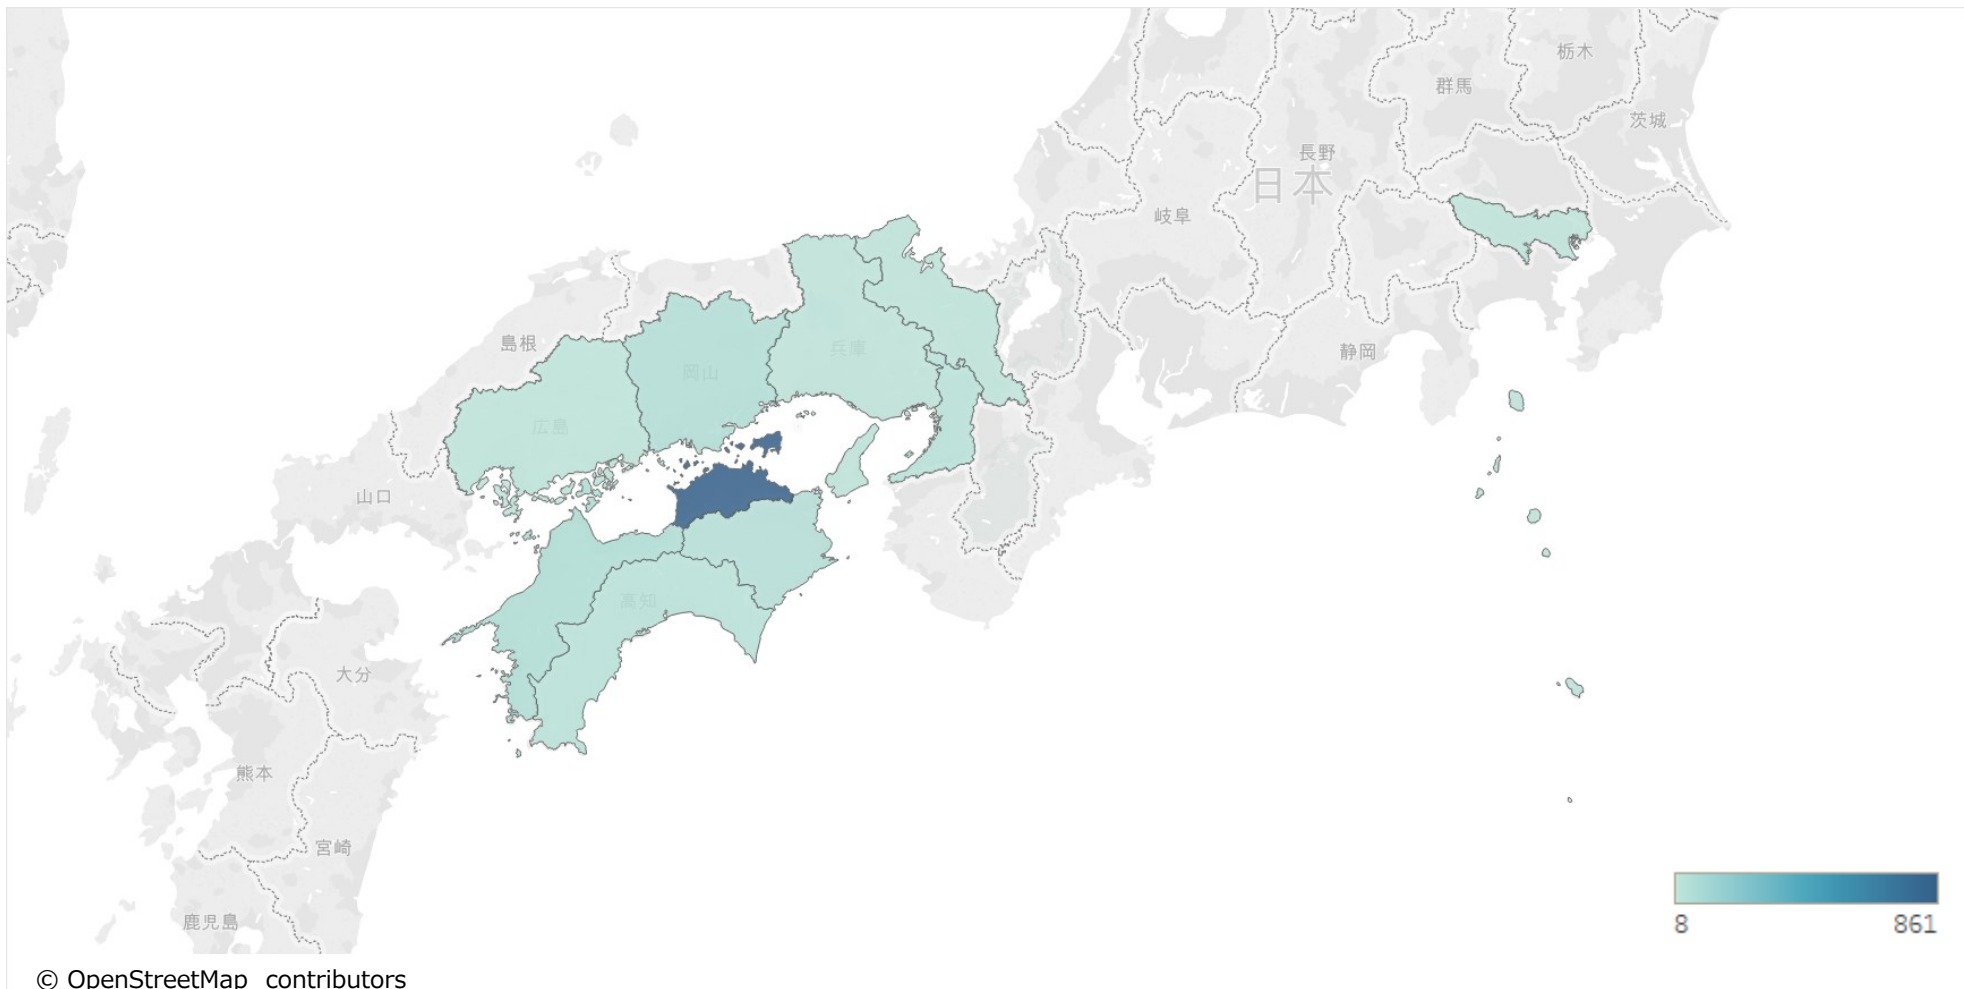

香川県滞在地分析 プロット

高松市の中心部に一番滞在地プロットが多く、坂出市、丸亀市、善通寺市、琴平町などにも滞在地が多い。
また、小豆島や豊島、直島など県内の島にも多く滞在地している。

香川県滞在地分析

次の滞在地（都道府県ランキング）

次の滞在地は岡山県が一番多く、次いで隣県の徳島県、愛媛県となっている。

香川県宿泊地分析 当日宿泊地（ヒートマップ）

昼間に香川県に滞在していた人は、そのまま香川県に宿泊している。他県でも香川県の近県に宿泊している人がほとんど。