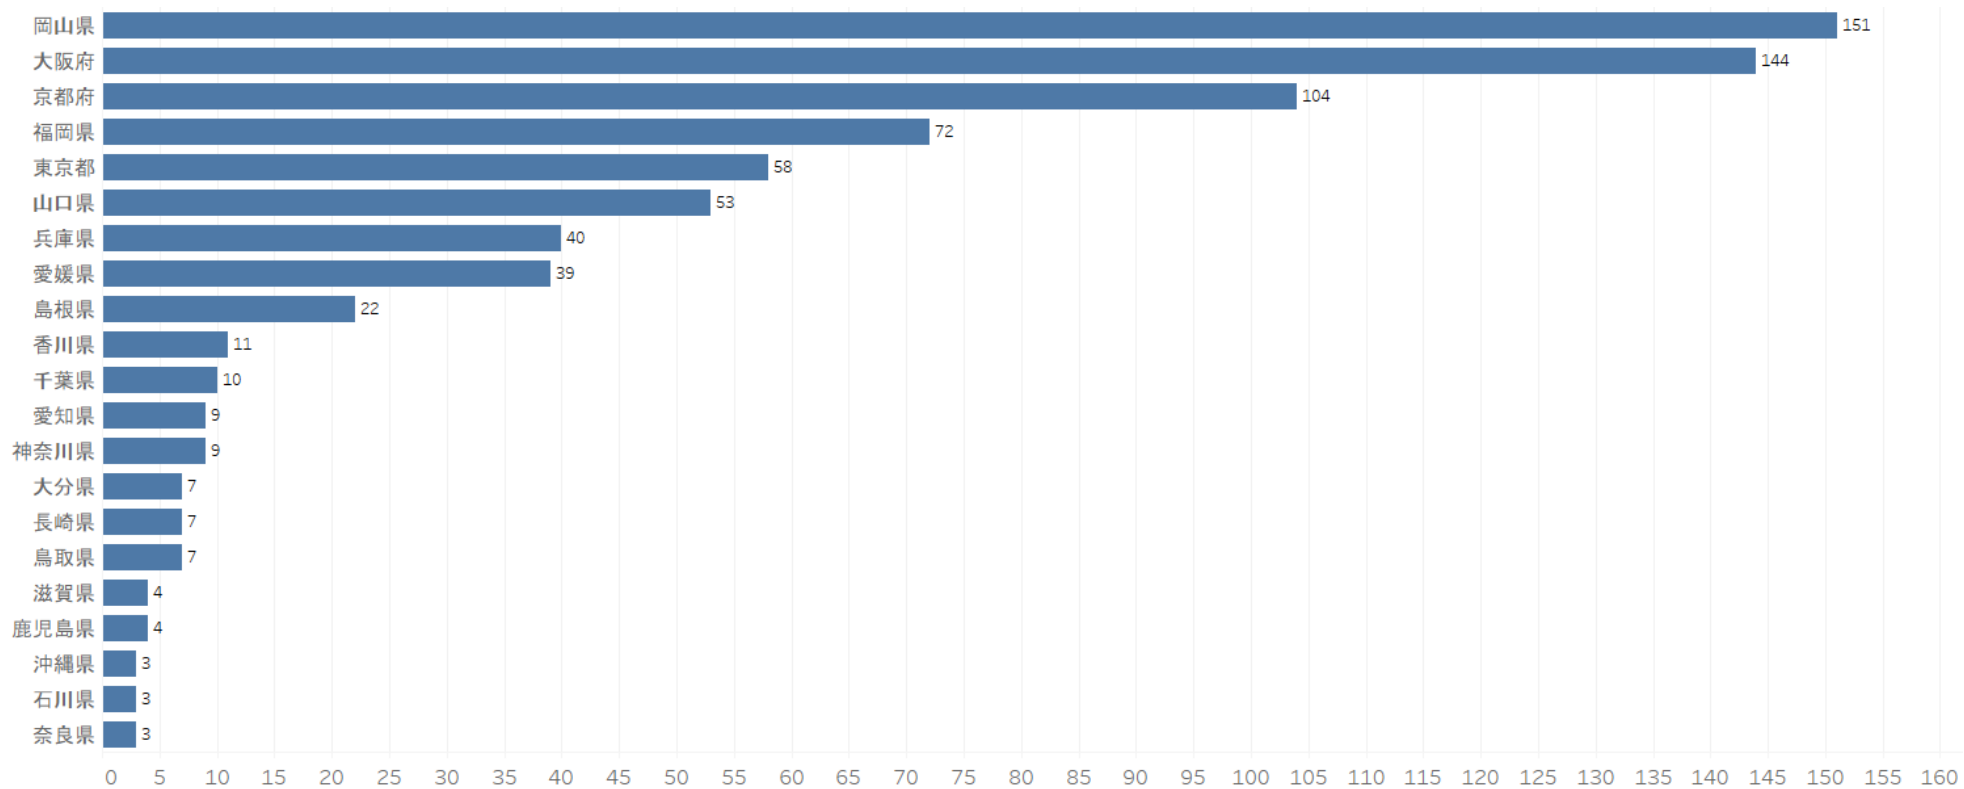

広島県滞在地分析 プロット

広島市と廿日市市（宮島）に滞在が多く、福山市や尾道市を含むしまなみ海道や呉市、東広島市も多い。

広島県滞在地分析

次の滞在地（都道府県ランキング）

次の滞在地は岡山県が一番多く、次いで大阪府、京都府となっており、関西エリアに移動する人が多い。

広島県宿泊地分析 当日宿泊地（ヒートマップ）

昼間に広島県に滞在した人は、そのまま広島県内で宿泊している。
一部、東日本エリアに宿泊している人がいるものの、西日本エリアでの宿泊が多い。