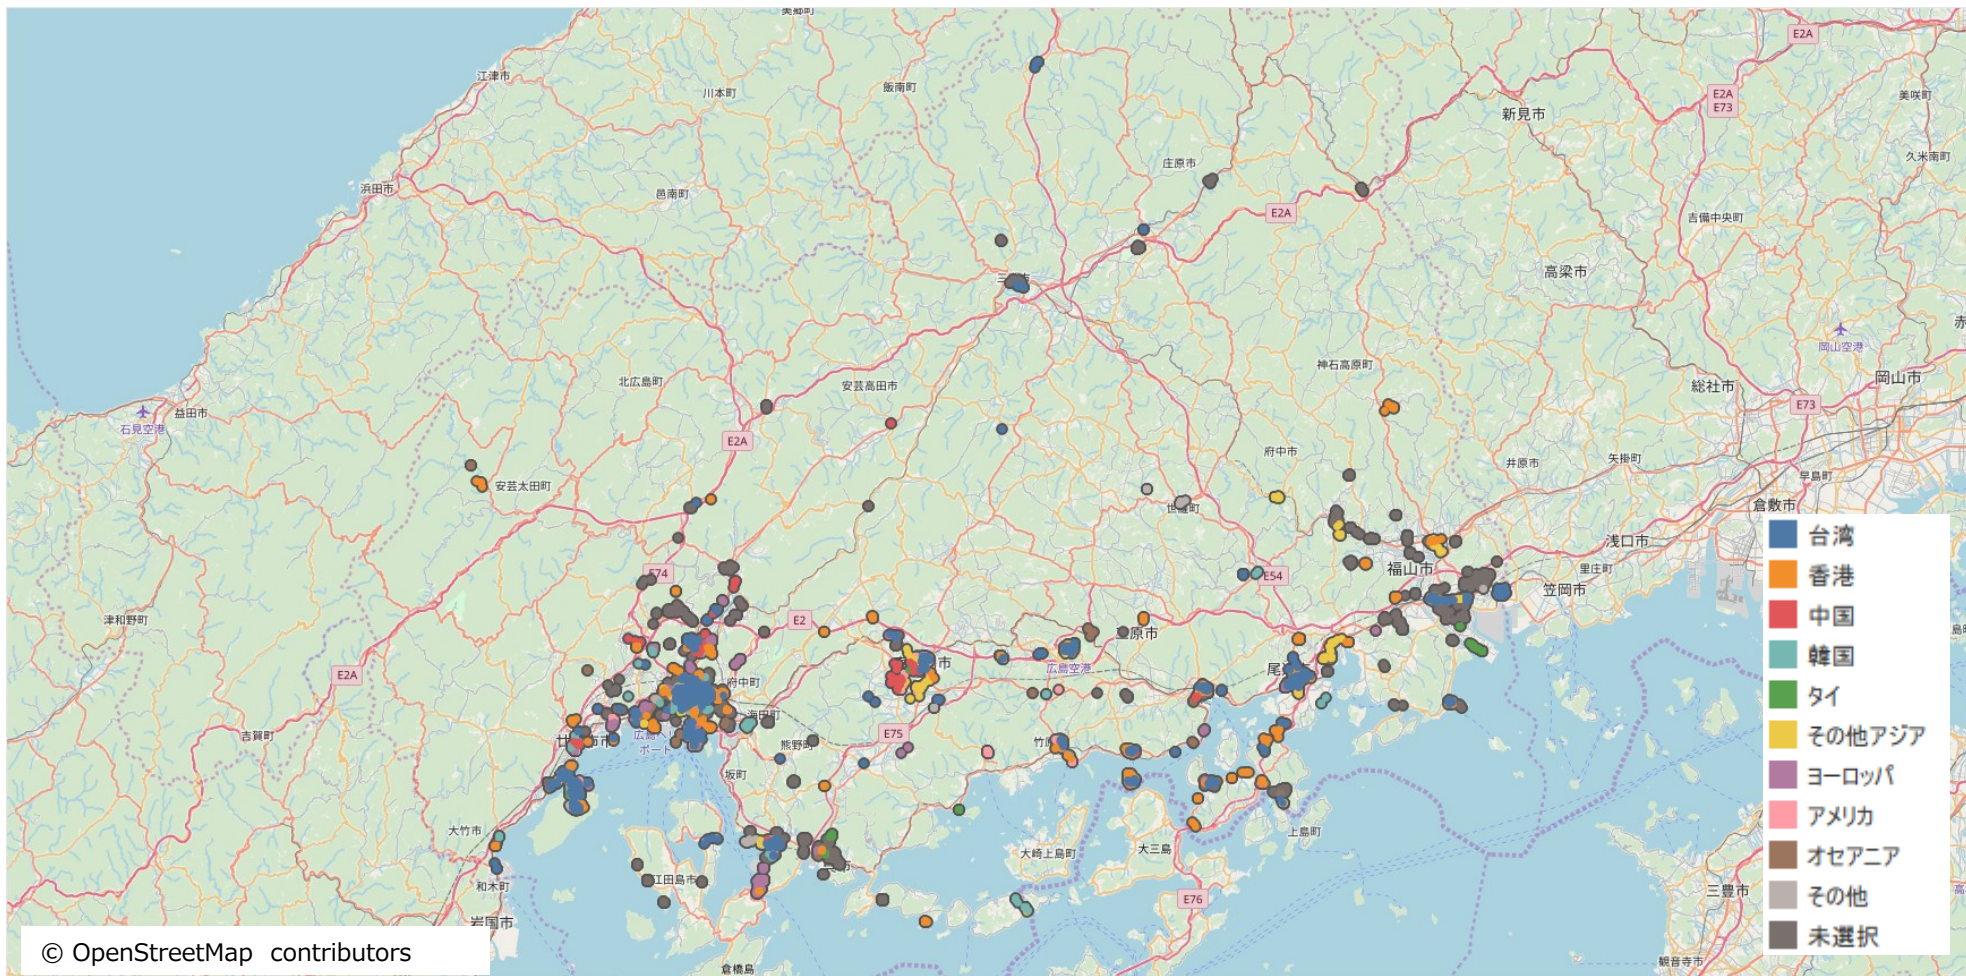

広島県滞在地分析 プロット

広島市と廿日市市（宮島）に滞在が多く、福山市や尾道市を含むしまなみ海道や呉市、東広島市も多い。

広島県滞在地分析

次の滞在地（都道府県ランキング）

次の滞在地は岡山県が一番多く、次いで大阪府、京都府となっており、関西エリアに移動する人が多い。

広島県宿泊地分析 当日宿泊地（ヒートマップ）

昼間に広島県に滞在した人は、そのまま広島県内で宿泊している。
一部、東日本エリアに宿泊している人がいるものの、西日本エリアでの宿泊が多い。