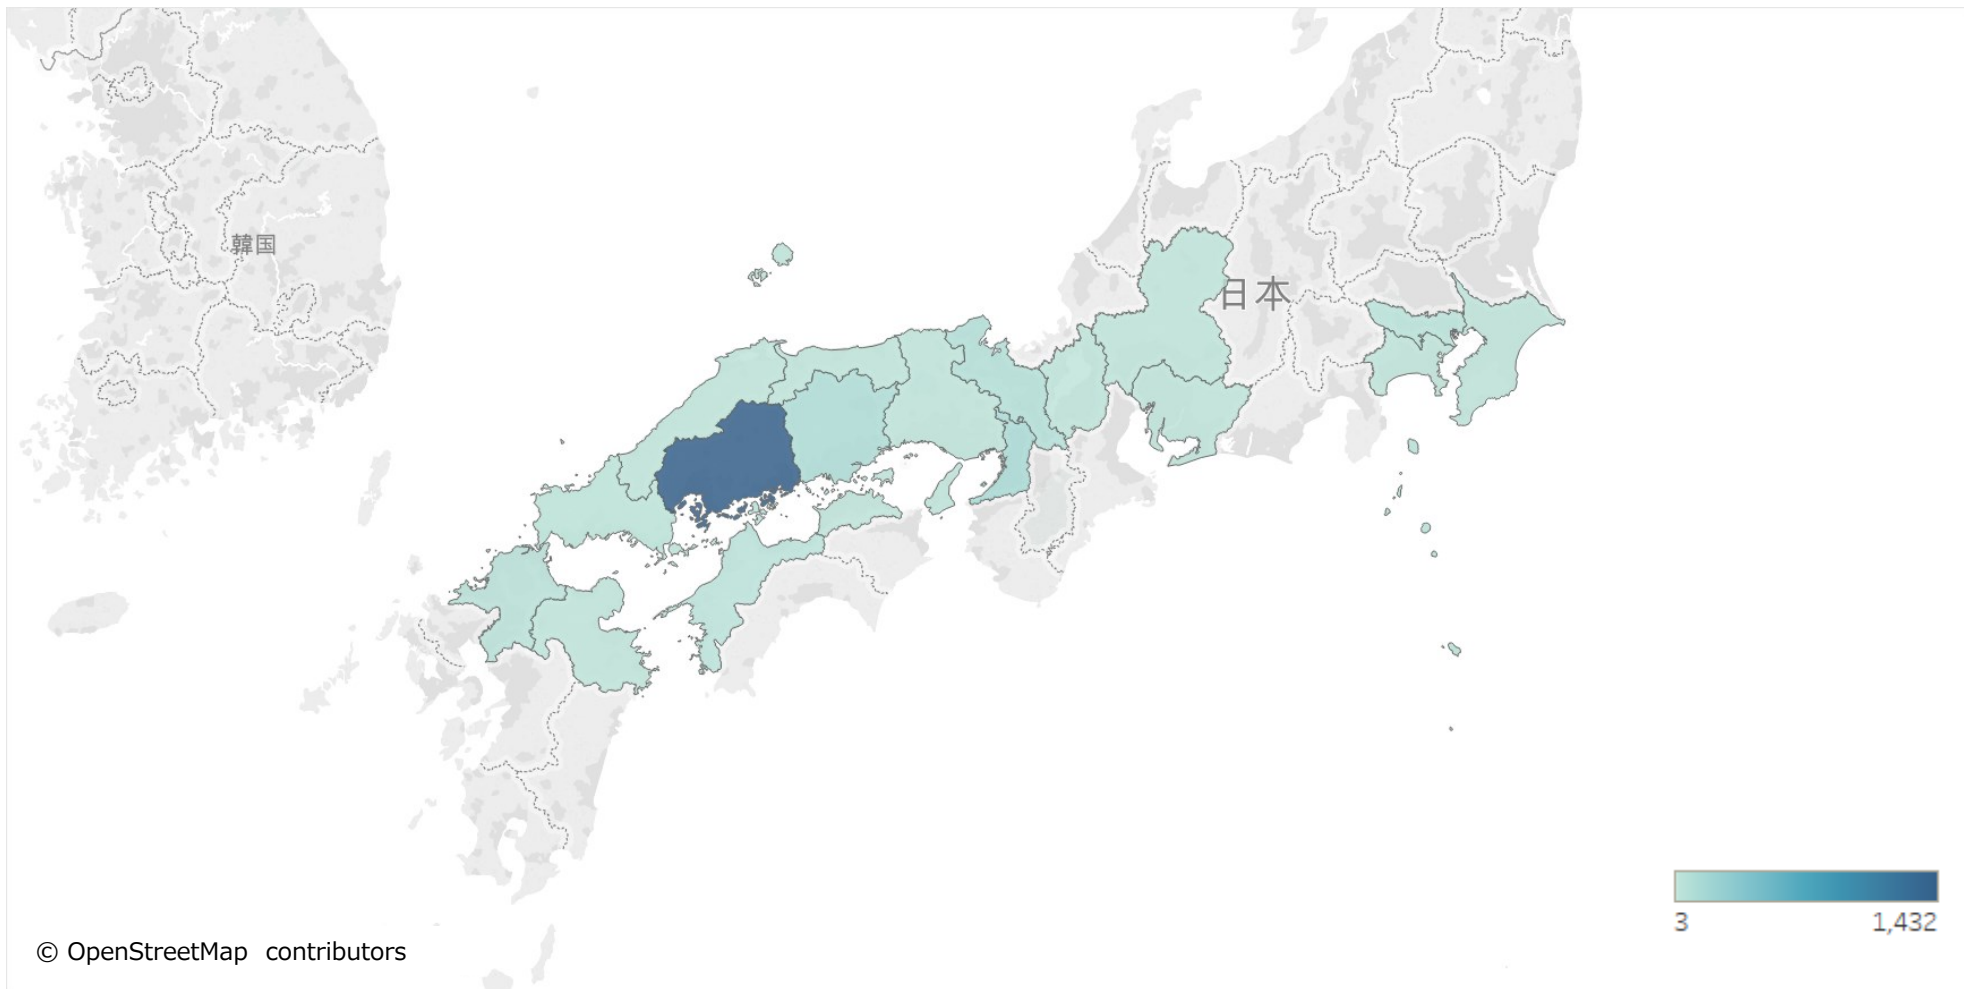

広島県滞在地分析 プロット

広島市と廿日市市（宮島）に滞在が多く、福山市や尾道市を含むしまなみ海道や呉市、東広島市も多い。

広島県滞在地分析

次の滞在地（都道府県ランキング）

次の滞在地は岡山県が一番多く、次いで大阪府、京都府となっており、関西エリアに移動する人が多い。

広島県宿泊地分析 当日宿泊地（ヒートマップ）

昼間に広島県に滞在した人は、そのまま広島県内で宿泊している。
一部、東日本エリアに宿泊している人がいるものの、西日本エリアでの宿泊が多い。