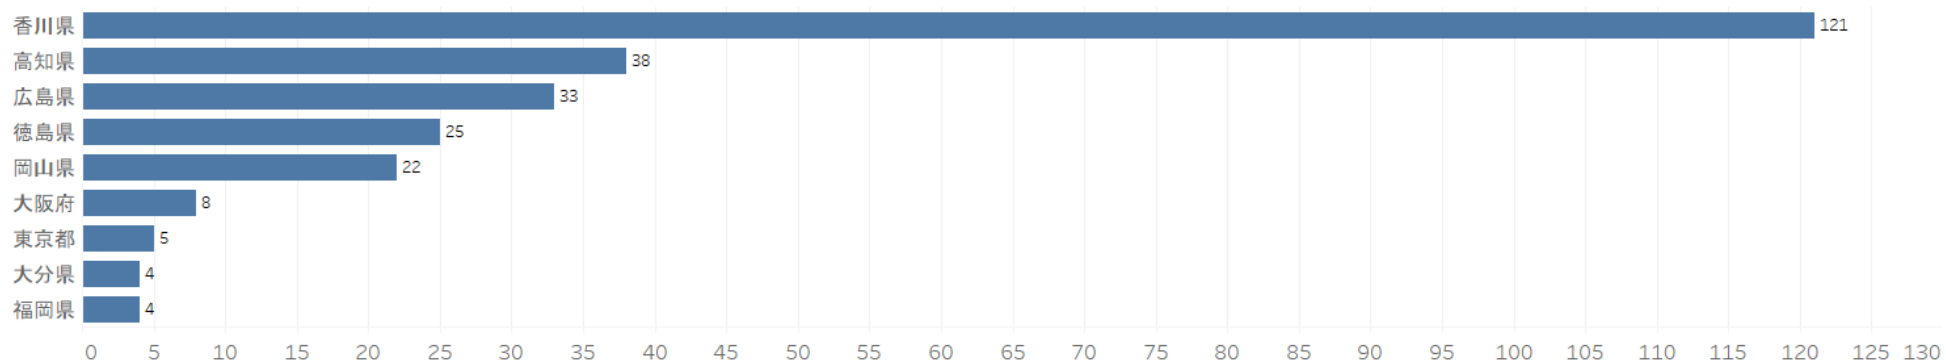

愛媛県滞在地分析 プロット

松山市を中心に滞在。しまなみ海道、西条市、新居浜市、四国中央市にも滞在している。

愛媛県滞在地分析

次の滞在地（都道府県ランキング）

次の滞在地は隣県である香川県が突出して多く、次に高知県、広島県と隣県が続く。

愛媛県宿泊地分析 当日宿泊地（ヒートマップ）

昼間に愛媛県を観光した人は愛媛県内で宿泊することが多く、次いで隣県の香川県が多い。