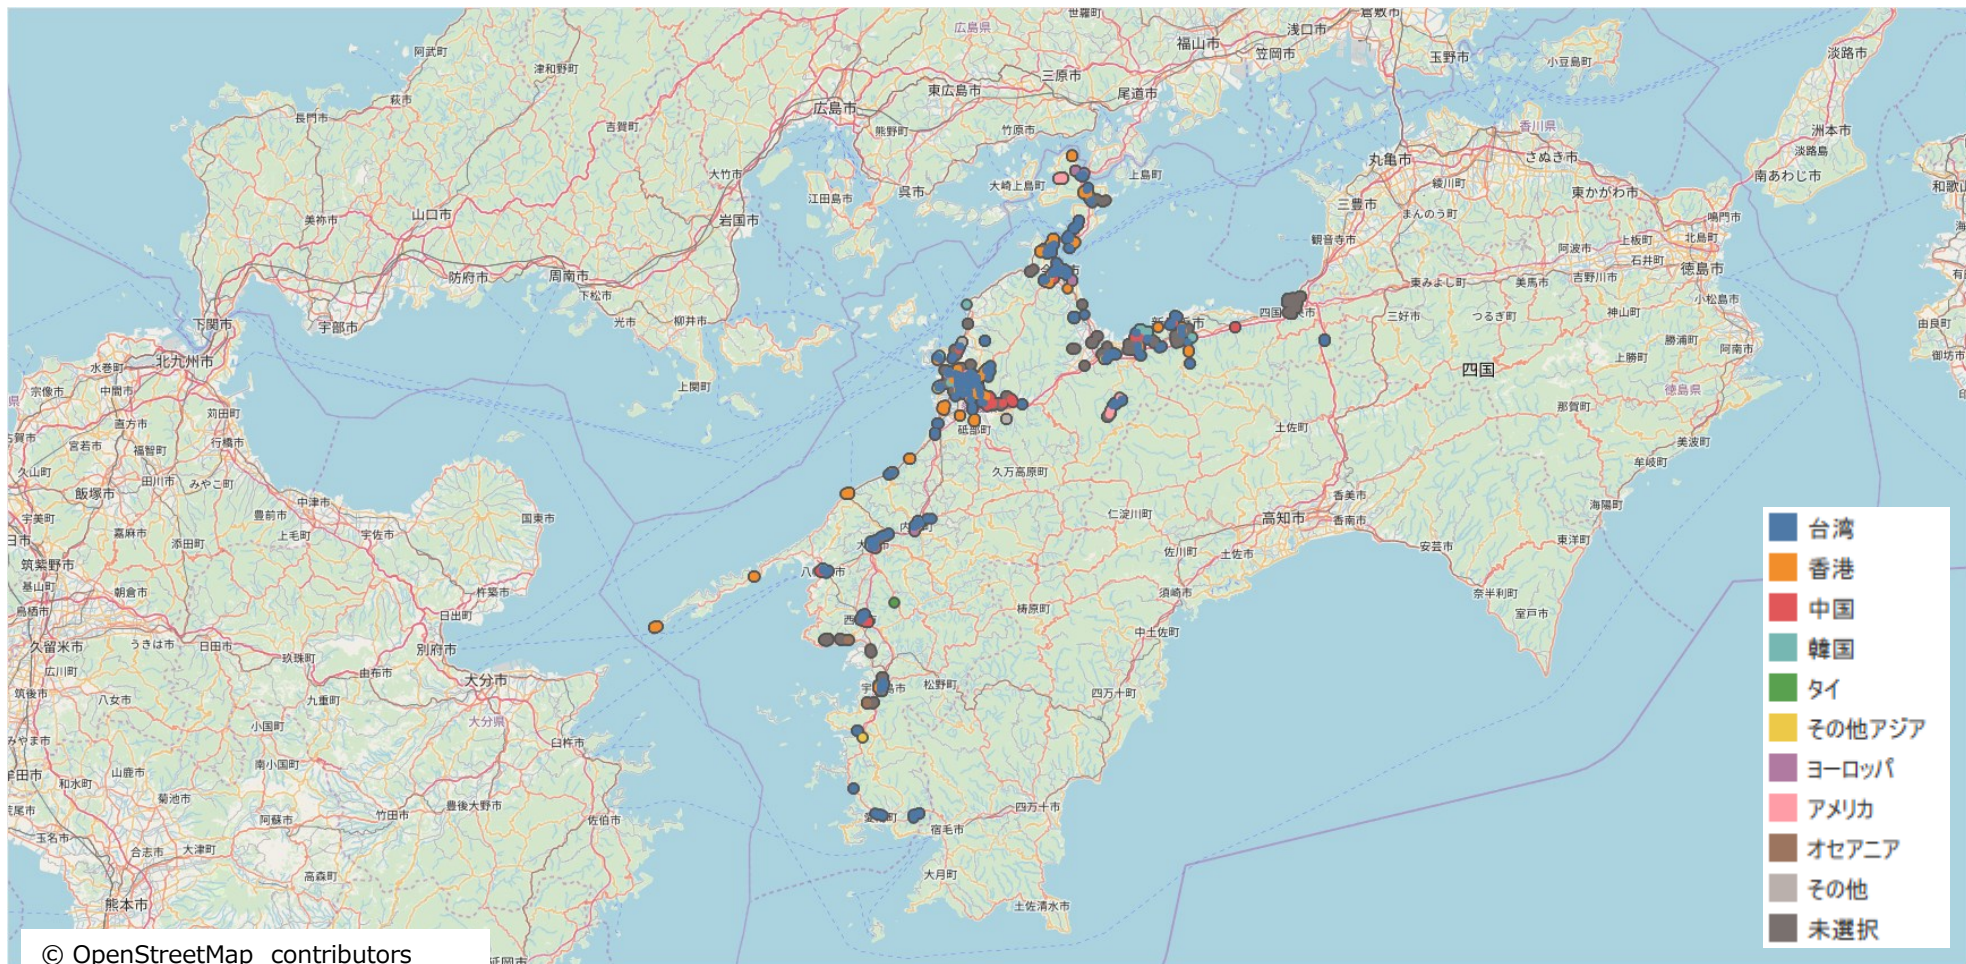

愛媛県滞在地分析 プロット

松山市を中心に滞在。しまなみ海道、西条市、新居浜市、四国中央市にも滞在している。

愛媛県滞在地分析

次の滞在地（都道府県ランキング）

次の滞在地は隣県である香川県が突出して多く、次に高知県、広島県と隣県が続く。

愛媛県宿泊地分析 当日宿泊地（ヒートマップ）

昼間に愛媛県を観光した人は愛媛県内で宿泊することが多く、次いで隣県の香川県が多い。