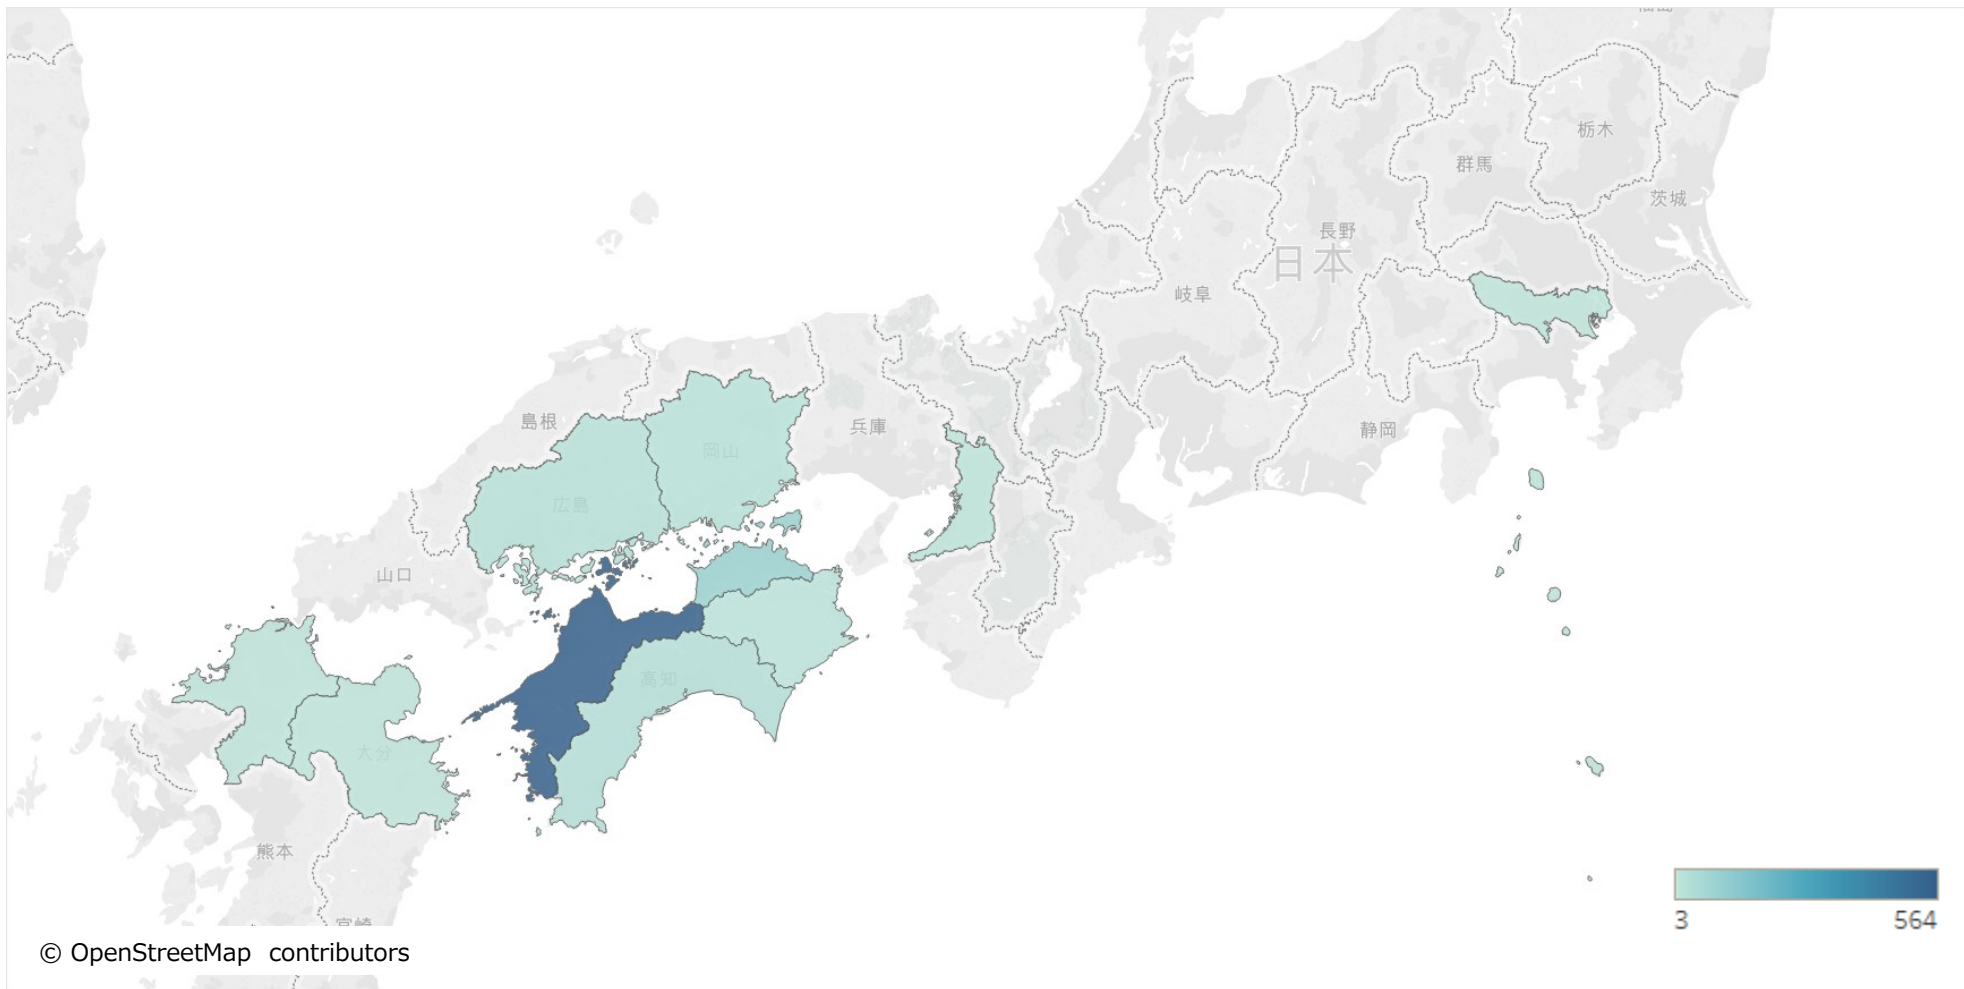

愛媛県滞在地分析 プロット

松山市を中心に滞在。しまなみ海道、西条市、新居浜市、四国中央市にも滞在している。

愛媛県滞在地分析

次の滞在地（都道府県ランキング）

次の滞在地は隣県である香川県が突出して多く、次に高知県、広島県と隣県が続く。

愛媛県宿泊地分析 当日宿泊地（ヒートマップ）

昼間に愛媛県を観光した人は愛媛県内で宿泊することが多く、次いで隣県の香川県が多い。