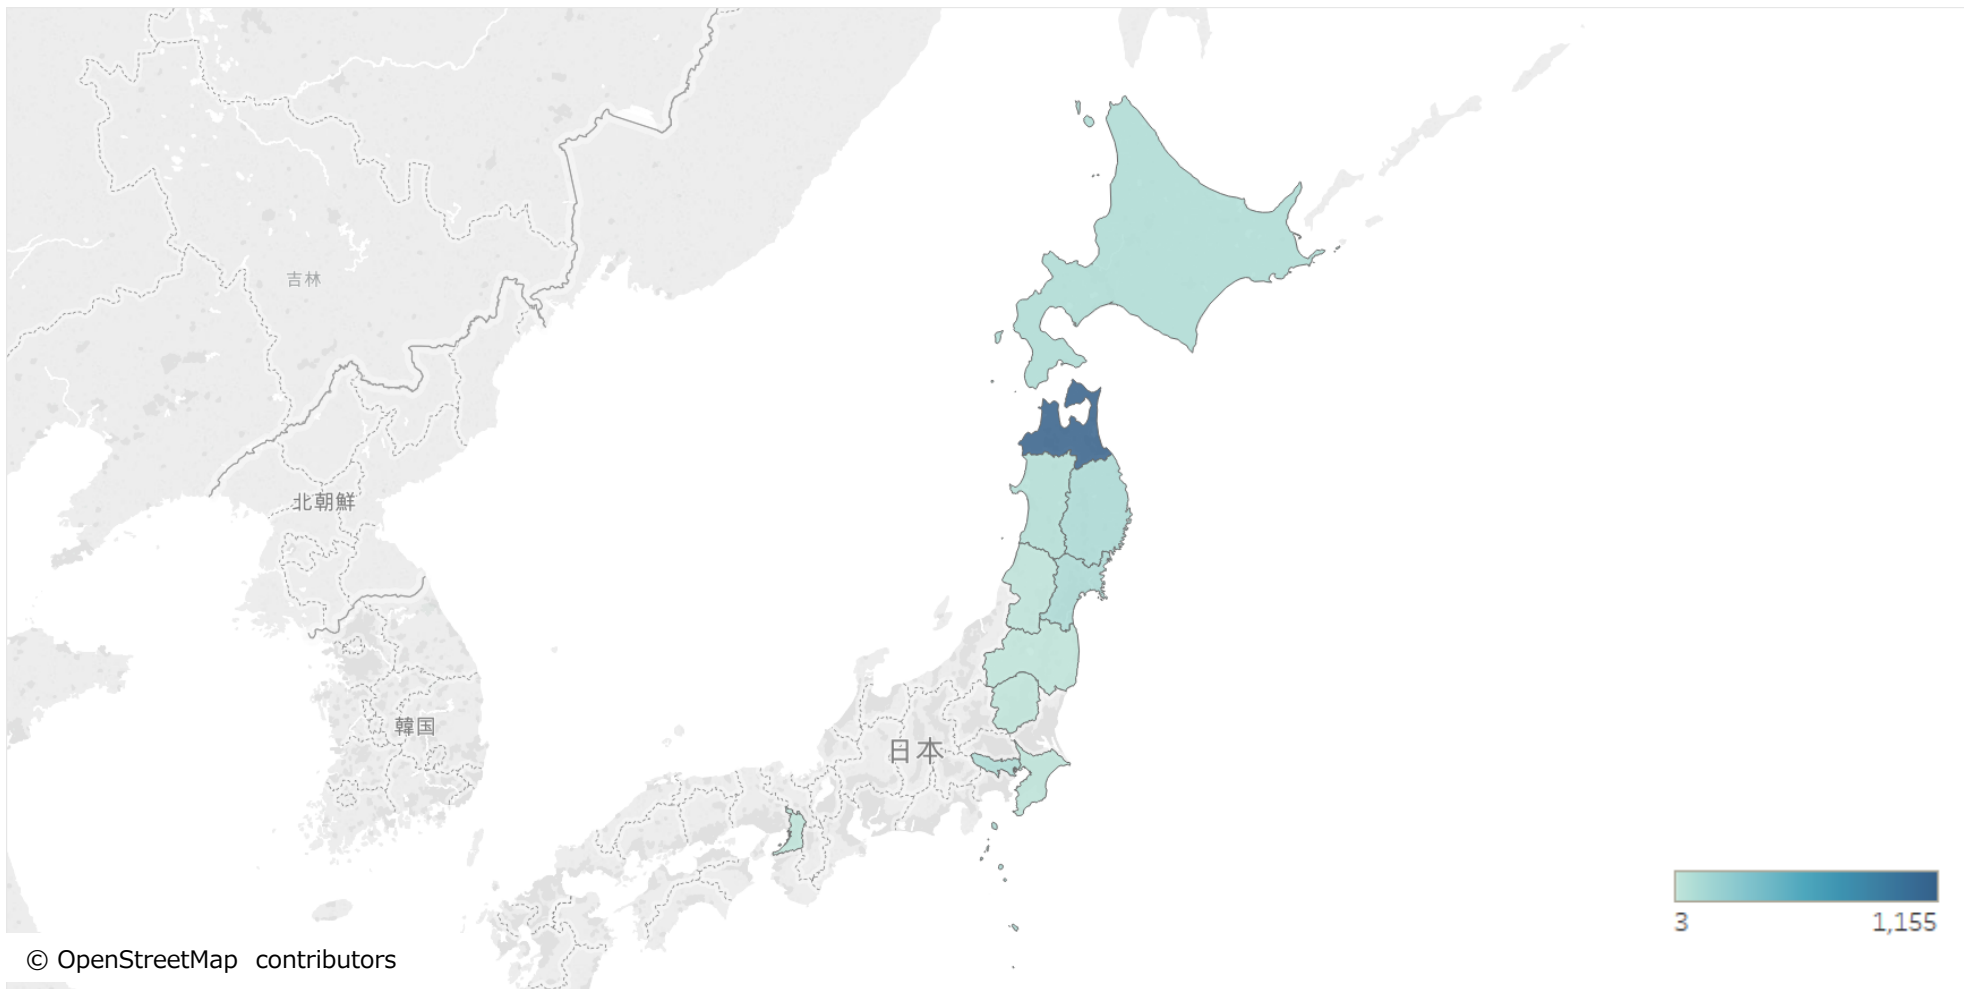

青森県滞在地分析 プロット

青森市、弘前市、八戸市での滞在が目立つほか、十和田湖、八甲田山、三沢市での滞在も多く見られる。

青森県滞在地分析

次の滞在地（都道府県ランキング）

青森県に滞在した人が次に向かうのは、近隣の岩手県、宮城県、秋田県のほか、東京都、北海道が多い。

青森県宿泊地分析 当日宿泊地（ヒートマップ）

昼間に青森県に滞在した人はそのまま青森県で宿泊する人が多い。