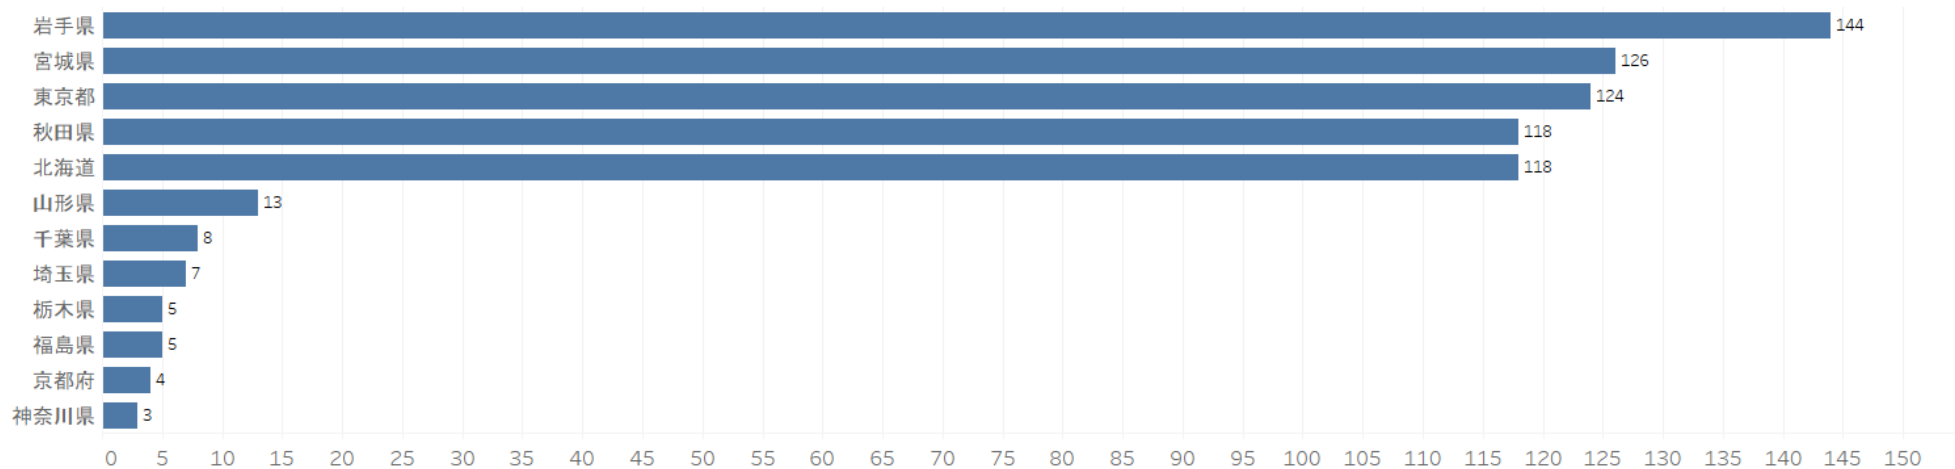

青森県滞在地分析 プロット

青森市、弘前市、八戸市での滞在が目立つほか、十和田湖、八甲田山、三沢市での滞在も多く見られる。

青森県滞在地分析

次の滞在地（都道府県ランキング）

青森県に滞在した人が次に向かうのは、近隣の岩手県、宮城県、秋田県のほか、東京都、北海道が多い。

青森県宿泊地分析 当日宿泊地（ヒートマップ）

昼間に青森県に滞在した人はそのまま青森県で宿泊する人が多い。