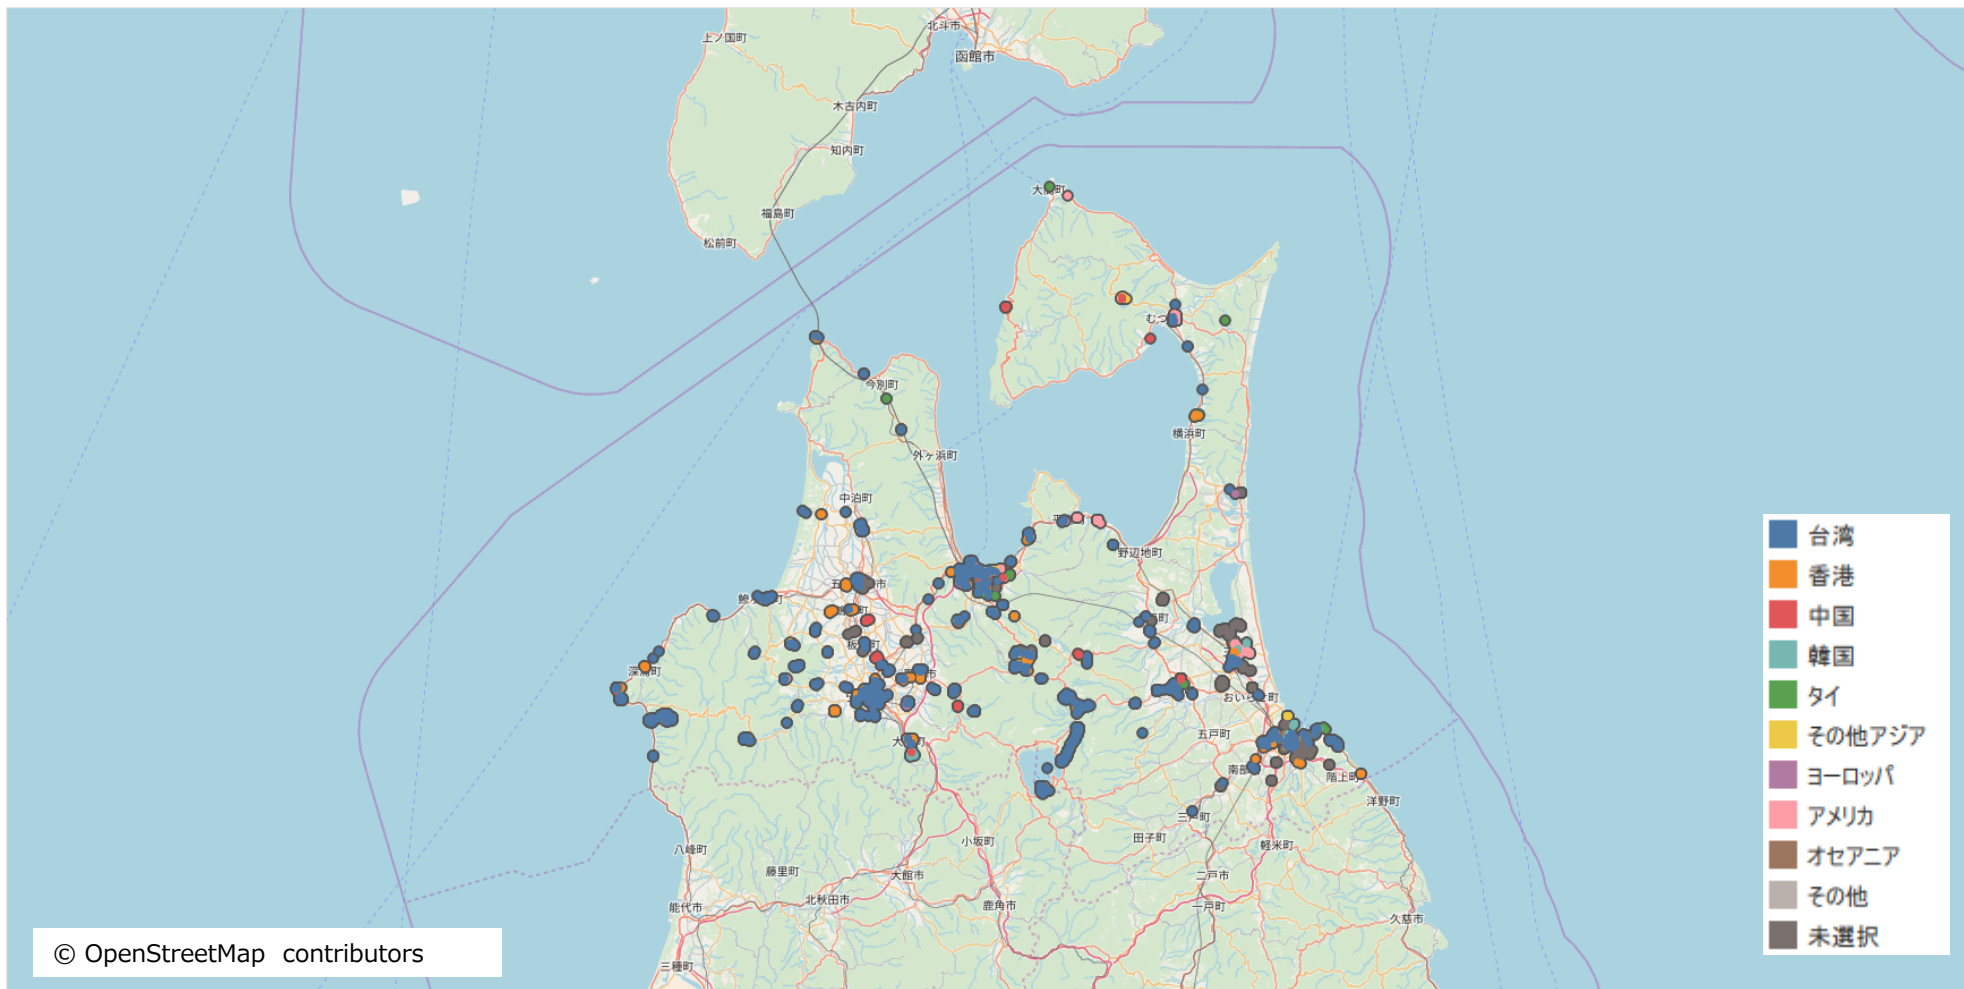

青森県滞在地分析 プロット

青森市、弘前市、八戸市での滞在が目立つほか、十和田湖、八甲田山、三沢市での滞在も多く見られる。

青森県滞在地分析

次の滞在地（都道府県ランキング）

青森県に滞在した人が次に向かうのは、近隣の岩手県、宮城県、秋田県のほか、東京都、北海道が多い。

青森県宿泊地分析 当日宿泊地（ヒートマップ）

昼間に青森県に滞在した人はそのまま青森県で宿泊する人が多い。