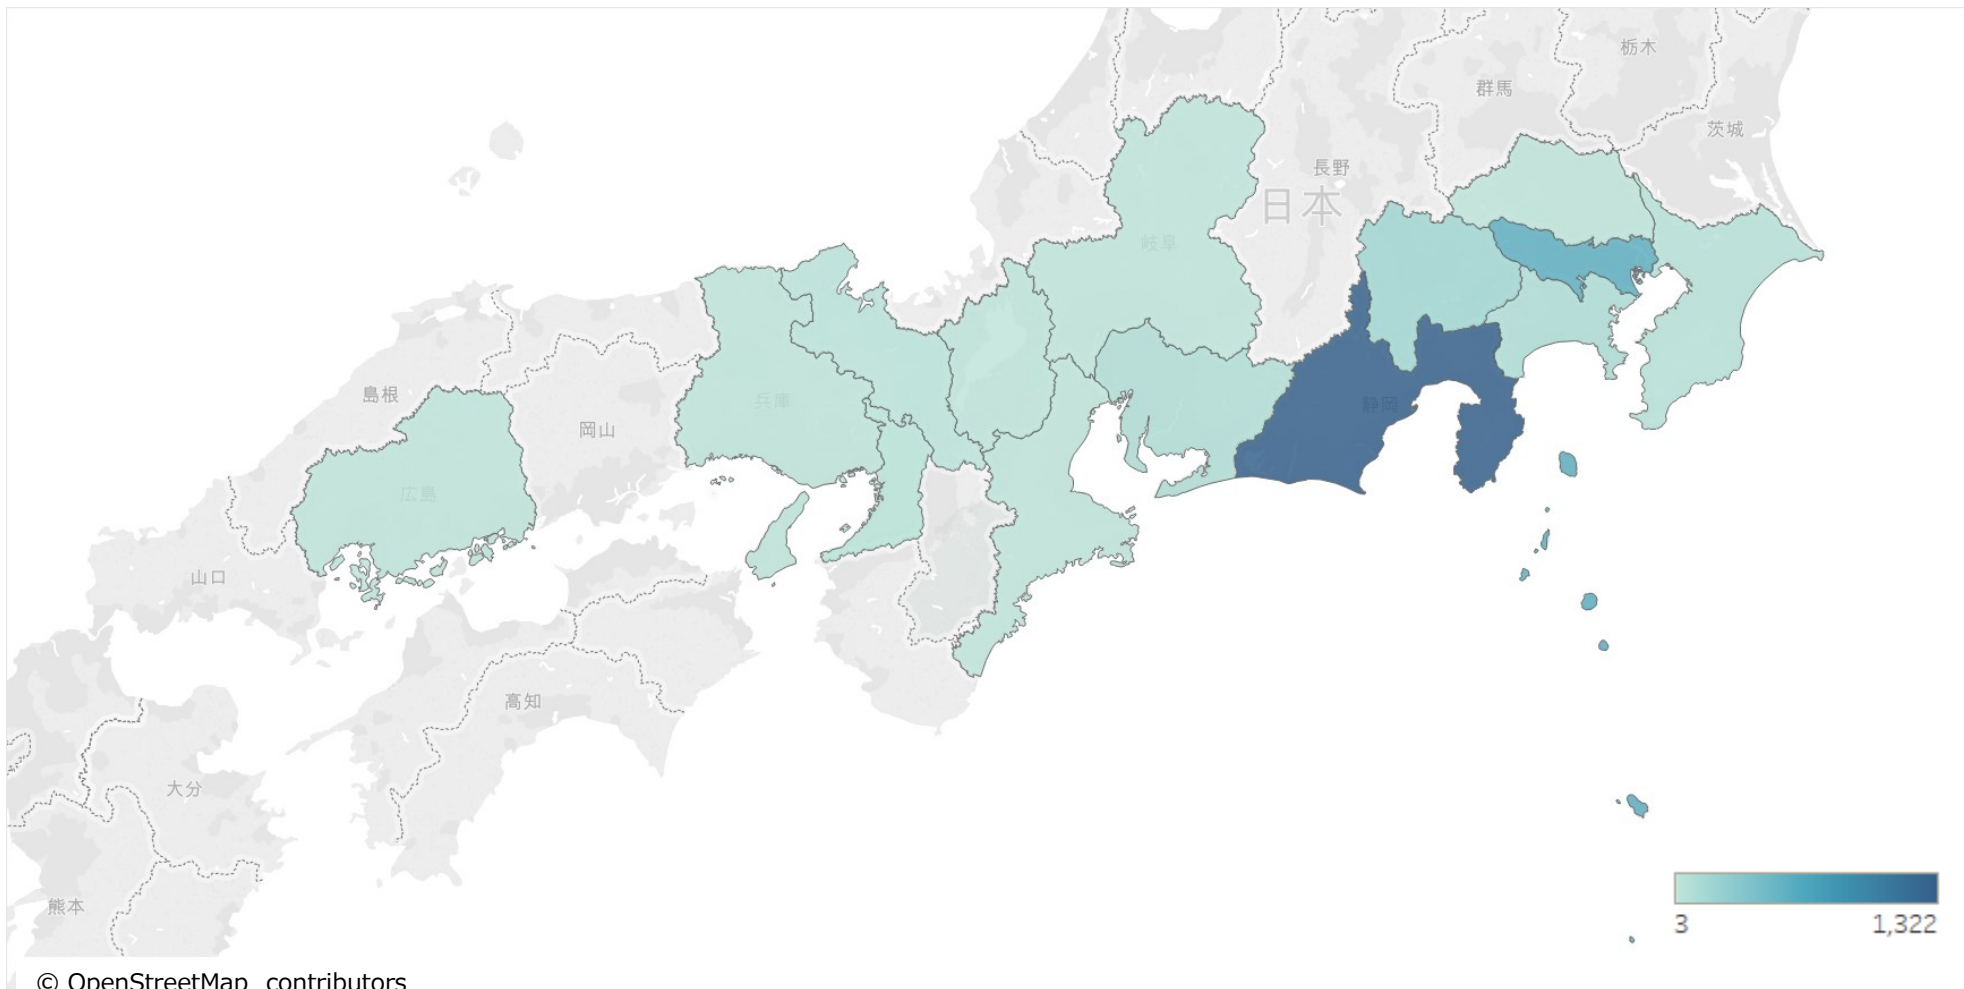

# 静岡県滞在地分析 プロット

静岡市、富士市、沼津市、御殿場市、伊東市、浜松市での滞在が多い。

# 静岡県滞在地分析

## 次の滞在地（都道府県ランキング）

静岡県に滞在した人が次に向かうのは東京都が突出して多く、次いで山梨県、神奈川県、愛知県となっている。

# 静岡県宿泊地分析 当日宿泊地（ヒートマップ）

訪問当日はそのまま静岡県で宿泊する人が多い。次いで東京都。北海道、青森県、広島県など遠方での宿泊も見られる。