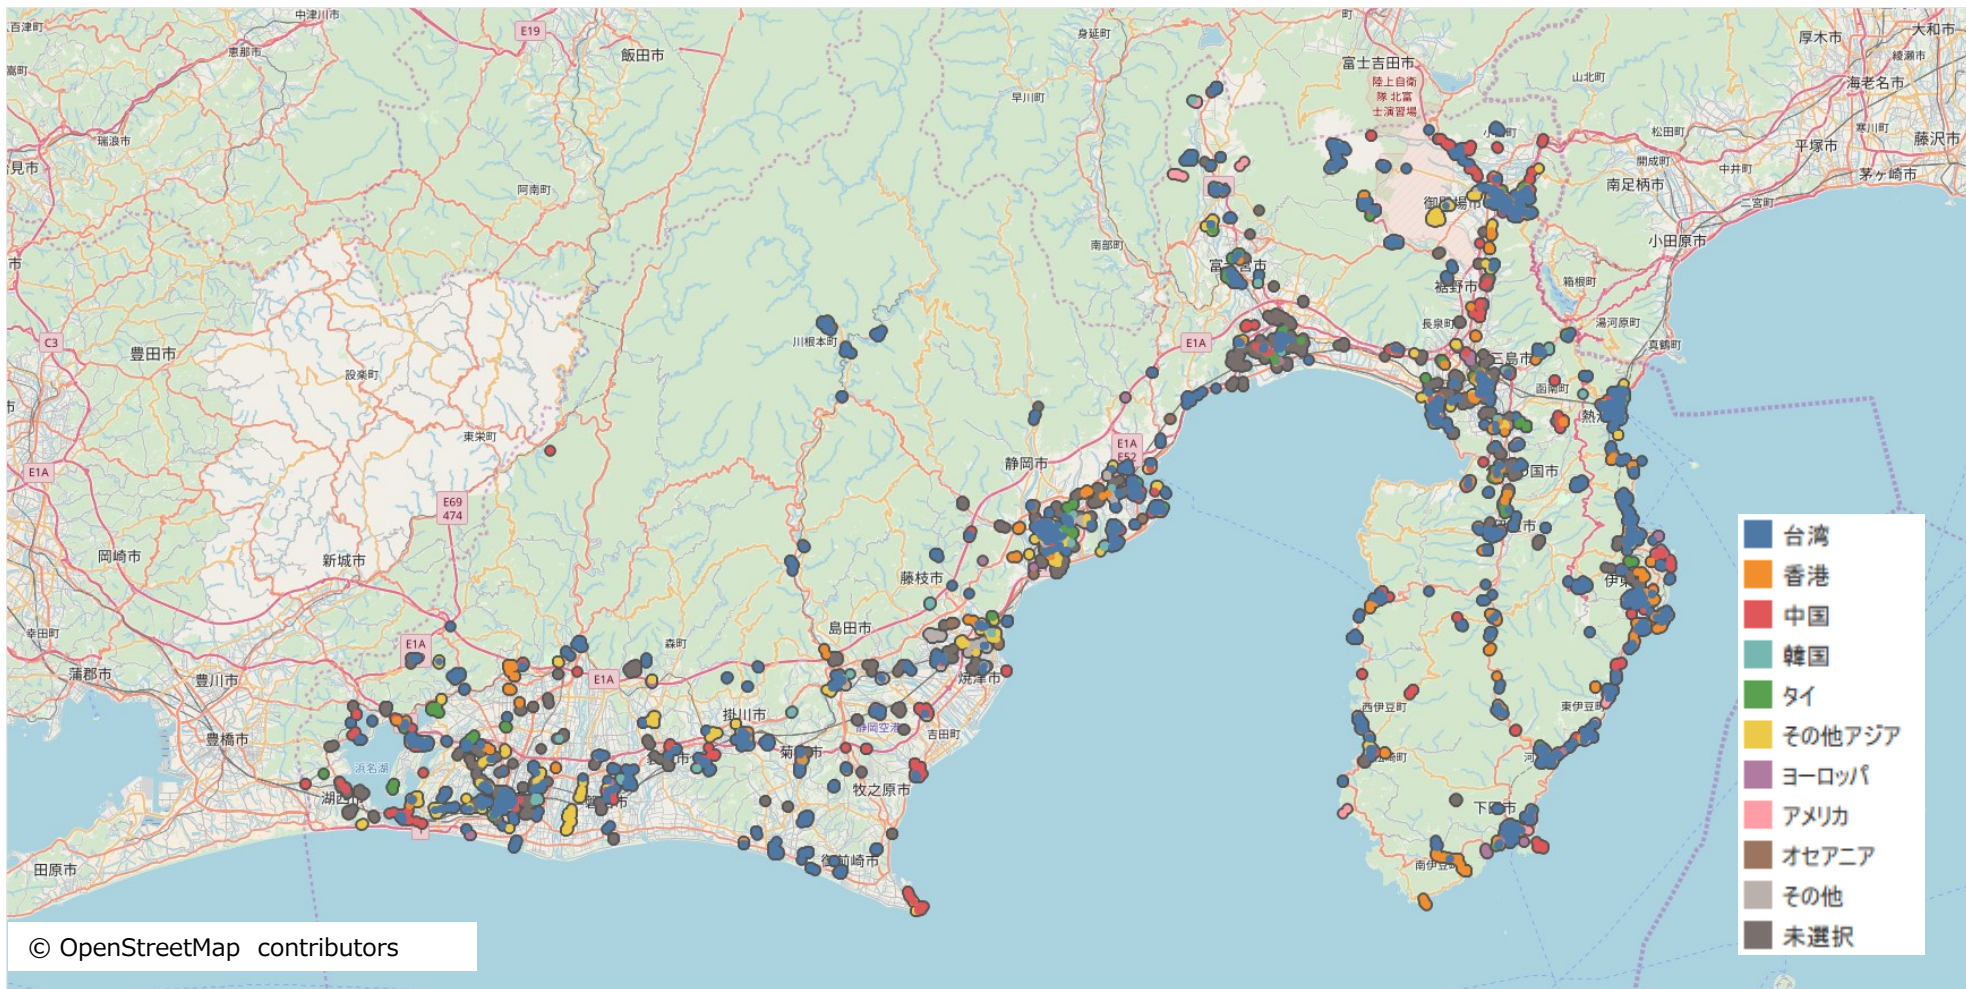

# 静岡県滞在地分析 プロット

静岡市、富士市、沼津市、御殿場市、伊東市、浜松市での滞在が多い。

# 静岡県滞在地分析

## 次の滞在地（都道府県ランキング）

静岡県に滞在した人が次に向かうのは東京都が突出して多く、次いで山梨県、神奈川県、愛知県となっている。

# 静岡県宿泊地分析 当日宿泊地（ヒートマップ）

訪問当日はそのまま静岡県で宿泊する人が多い。次いで東京都。北海道、青森県、広島県など遠方での宿泊も見られる。