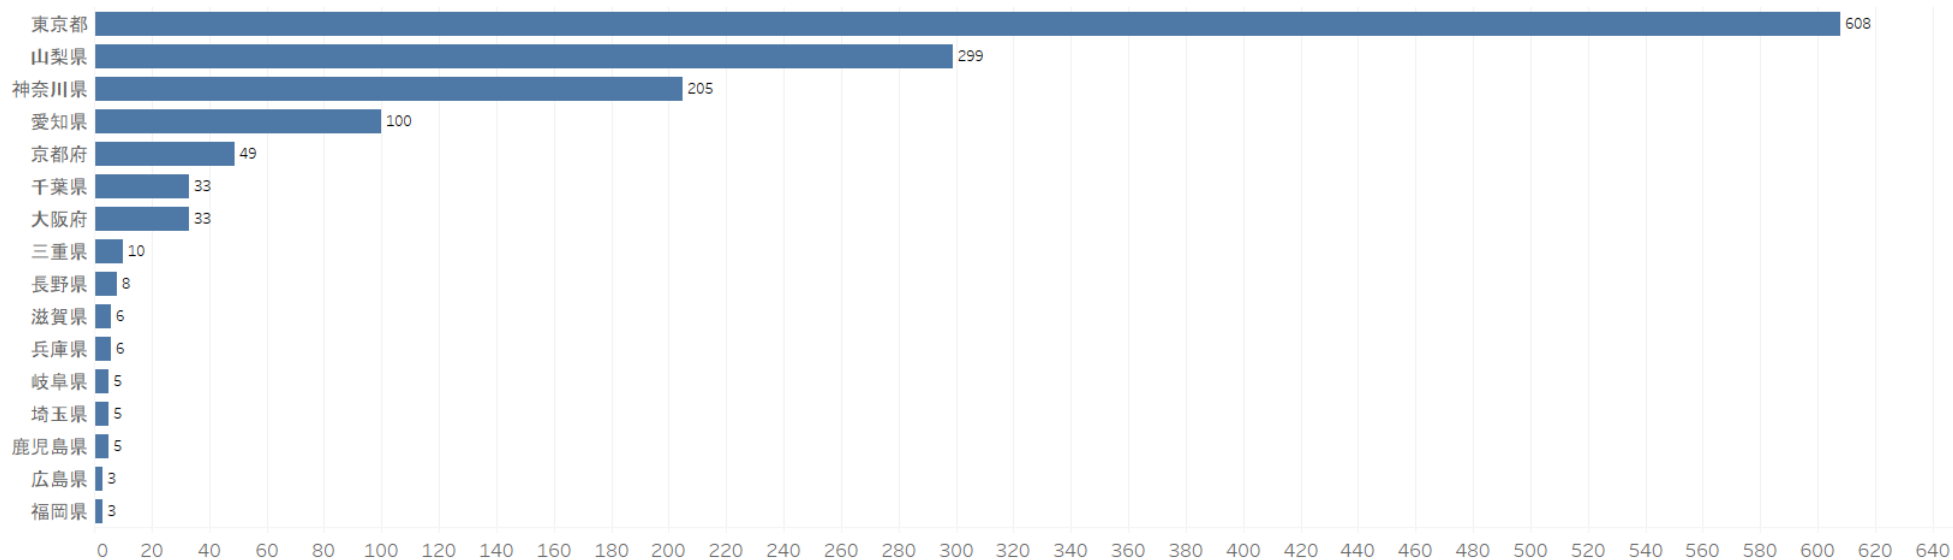

# 静岡県滞在地分析 プロット

静岡市、富士市、沼津市、御殿場市、伊東市、浜松市での滞在が多い。

# 静岡県滞在地分析

## 次の滞在地（都道府県ランキング）

静岡県に滞在した人が次に向かうのは東京都が突出して多く、次いで山梨県、神奈川県、愛知県となっている。

# 静岡県宿泊地分析 当日宿泊地（ヒートマップ）

訪問当日はそのまま静岡県で宿泊する人が多い。次いで東京都。北海道、青森県、広島県など遠方での宿泊も見られる。