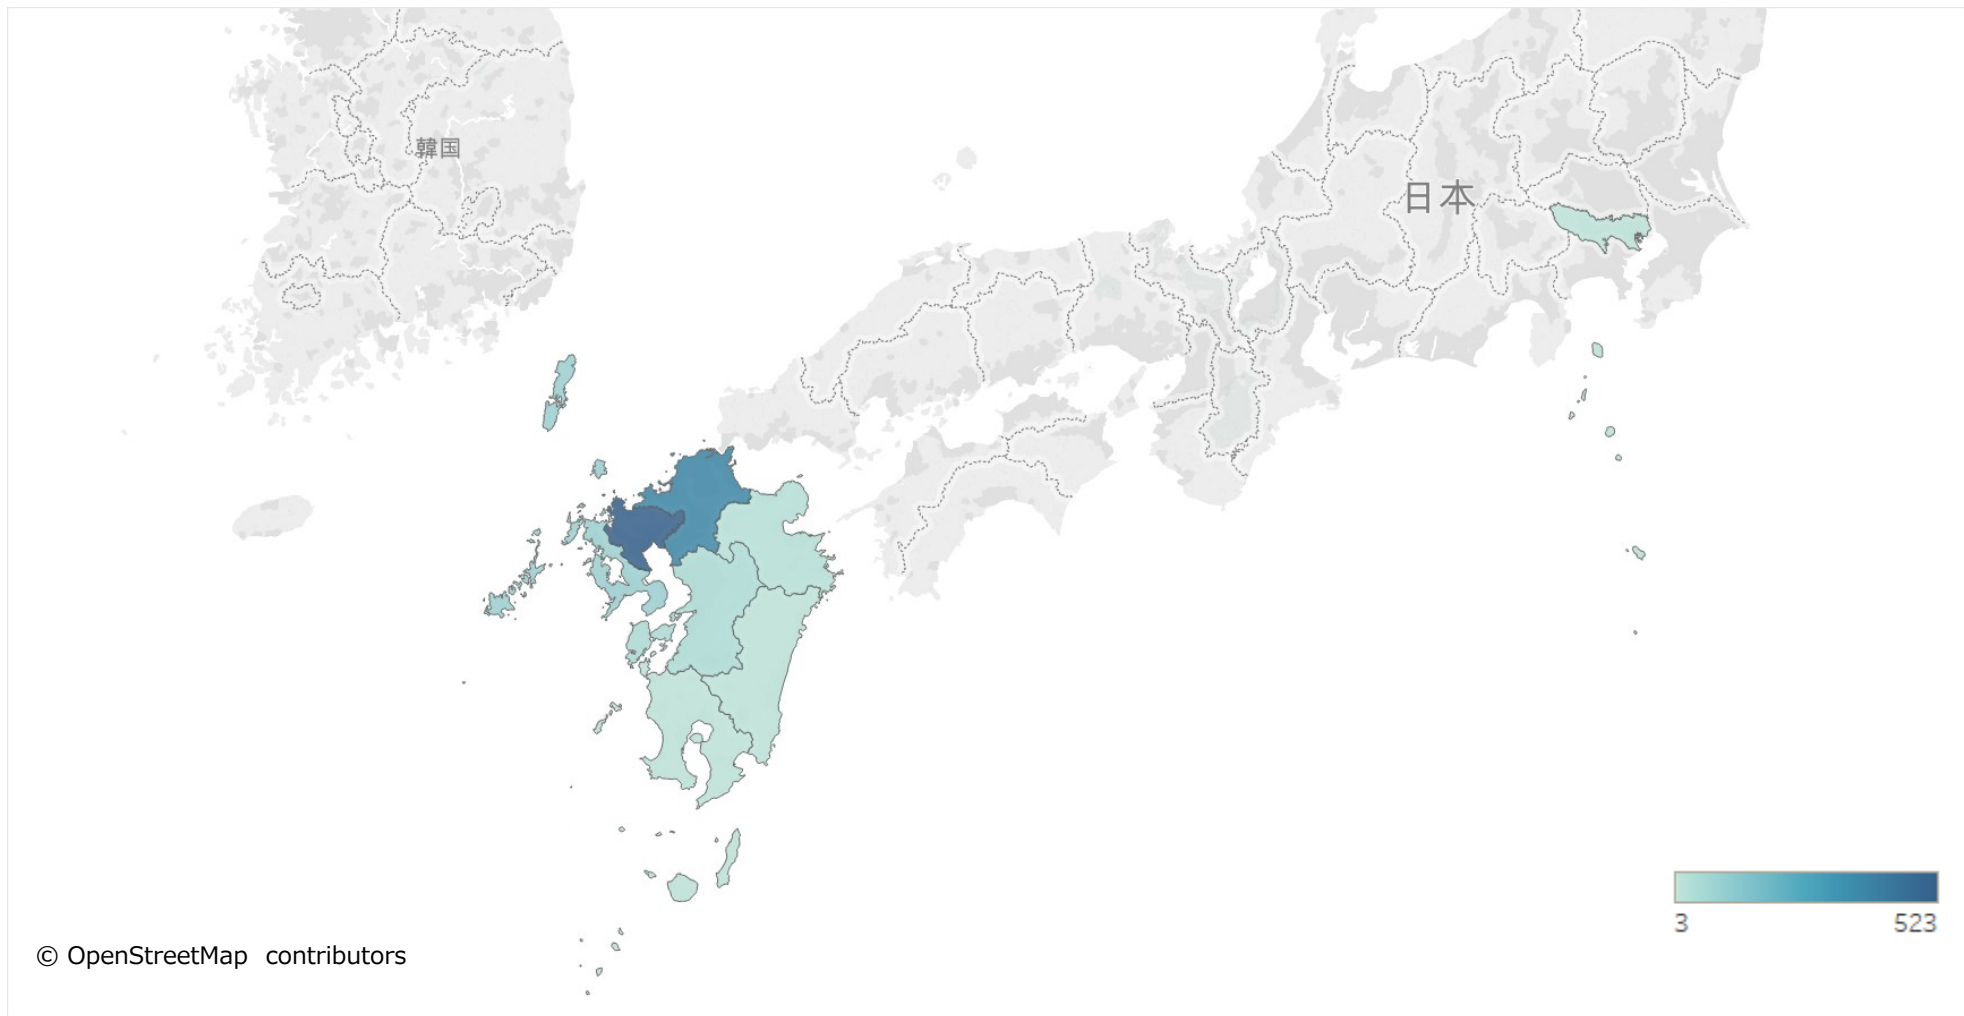

# 佐賀県滞在地分析 プロット

佐賀市が一番多く、鳥栖市、唐津市などにも滞在が多い。

## 佐賀県滞在地分析 次の滞在地（都道府県ランキング）

次の滞在地は隣県の福岡県が一番多く、次も隣県の長崎県が続いている。

# 佐賀県宿泊地分析 当日宿泊地（ヒートマップ）

昼間に佐賀県に滞在している人はそのまま佐賀県で宿泊している人が多いが、隣の福岡県もかなり多い。