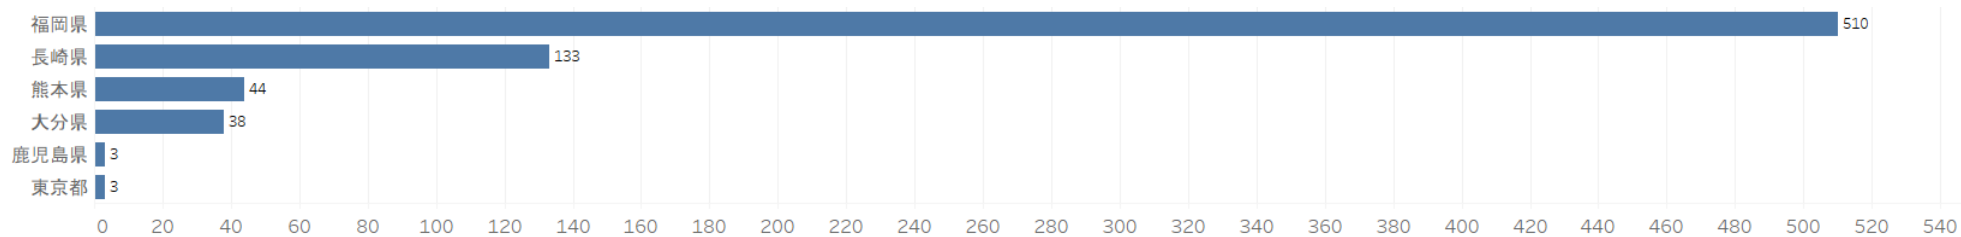

# 佐賀県滞在地分析 プロット

佐賀市が一番多く、鳥栖市、唐津市などにも滞在が多い。

## 佐賀県滞在地分析 次の滞在地（都道府県ランキング）

次の滞在地は隣県の福岡県が一番多く、次も隣県の長崎県が続いている。

# 佐賀県宿泊地分析 当日宿泊地（ヒートマップ）

昼間に佐賀県に滞在している人はそのまま佐賀県で宿泊している人が多いが、隣の福岡県もかなり多い。