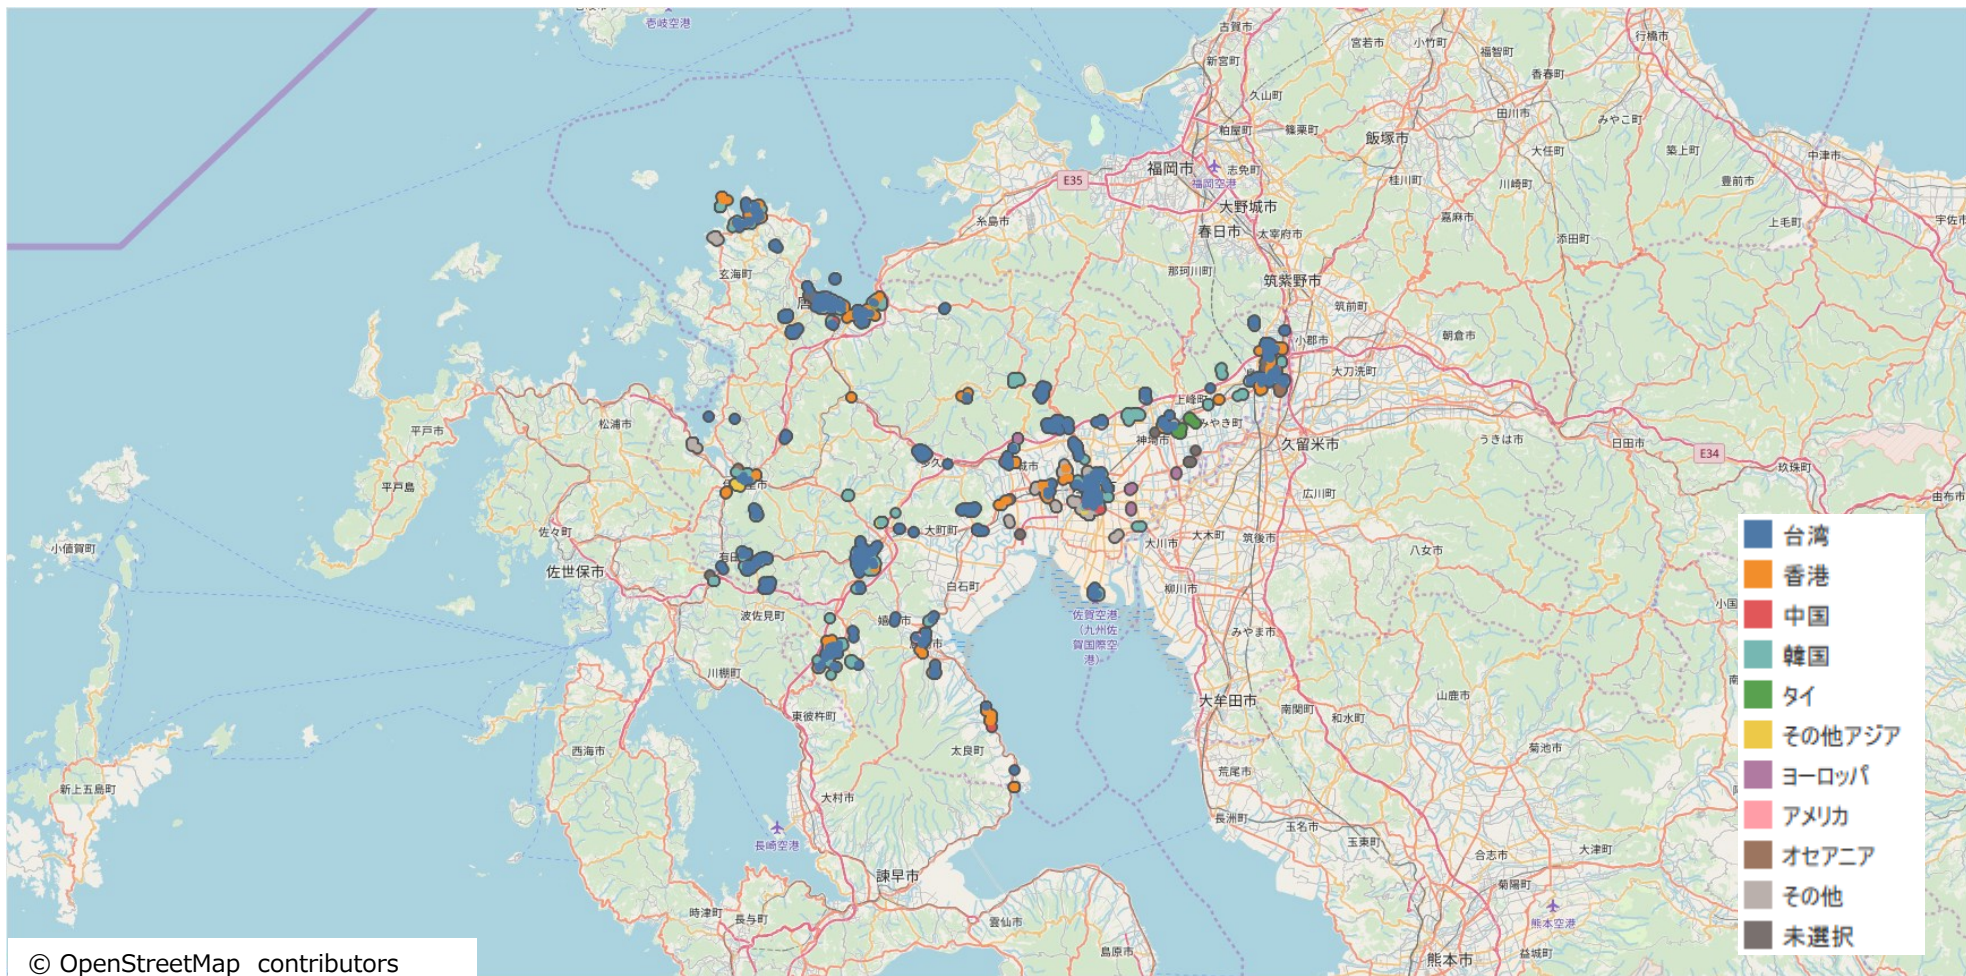

# 佐賀県滞在地分析 プロット

佐賀市が一番多く、鳥栖市、唐津市などにも滞在が多い。

## 佐賀県滞在地分析 次の滞在地（都道府県ランキング）

次の滞在地は隣県の福岡県が一番多く、次も隣県の長崎県が続いている。

# 佐賀県宿泊地分析 当日宿泊地（ヒートマップ）

昼間に佐賀県に滞在している人はそのまま佐賀県で宿泊している人が多いが、隣の福岡県もかなり多い。