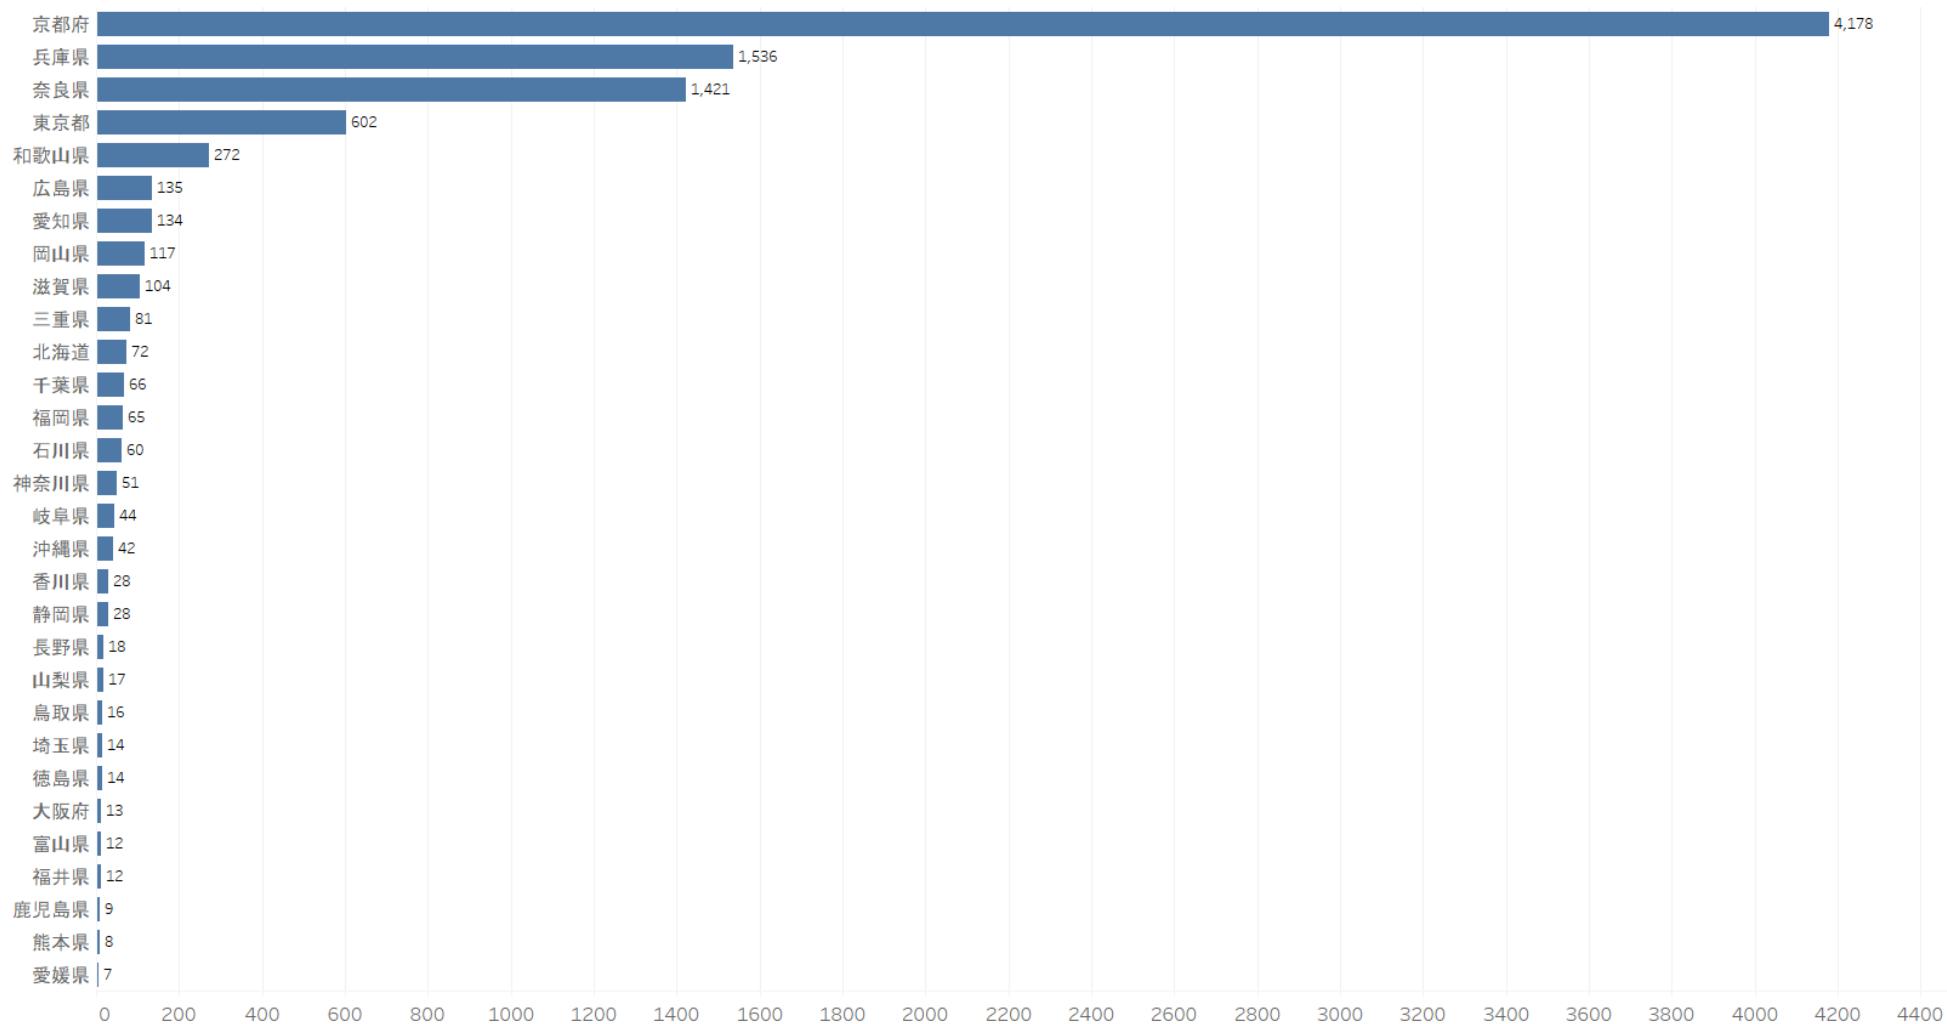

大阪府滞在地分析 プロット

大阪市の滞在が一番多く集中している。関西国際空港での滞在も多く見られる。

大阪府滞在地分析

次の滞在地（都道府県ランキング）

次の滞在地は京都府が圧倒的に多く、兵庫県、奈良県と続く。

大阪府宿泊地分析 当日宿泊地（ヒートマップ）

訪問者は当日そのまま大阪府で宿泊する人が多い。