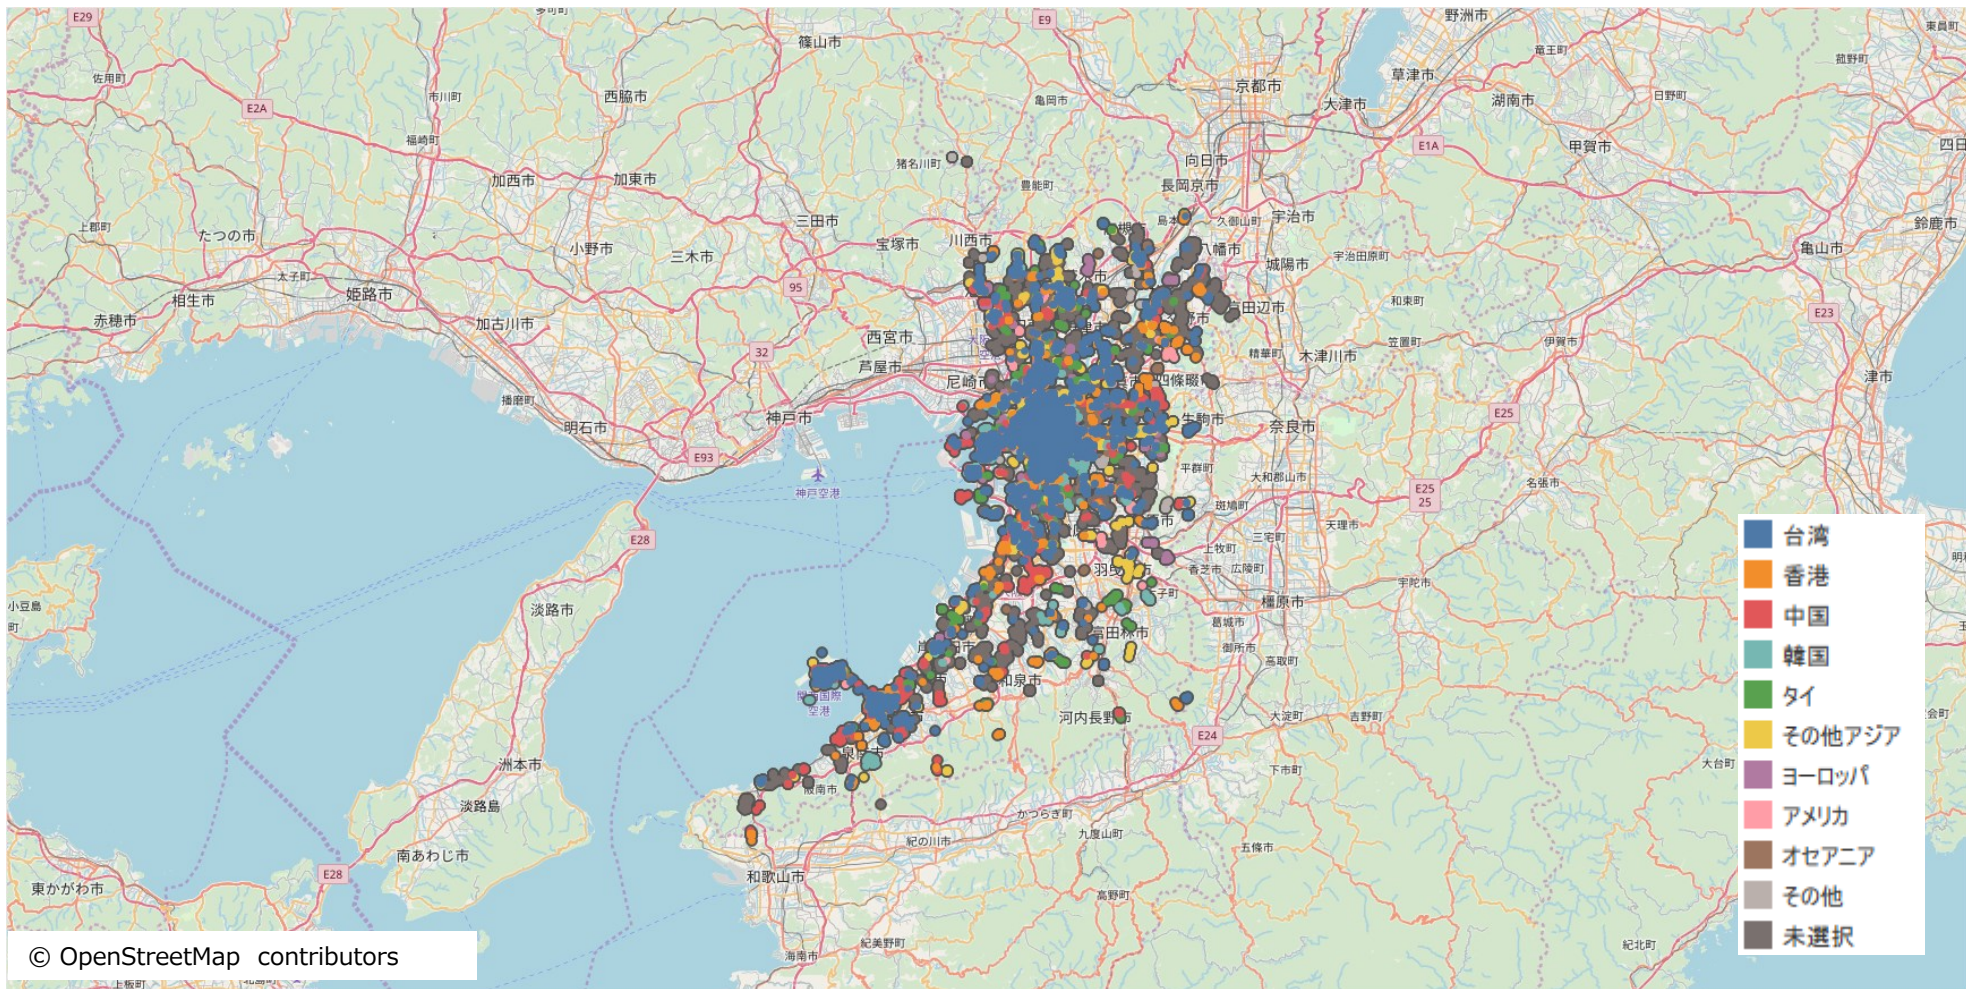

大阪府滞在地分析 プロット

大阪市の滞在が一番多く集中している。関西国際空港での滞在も多く見られる。

大阪府滞在地分析

次の滞在地（都道府県ランキング）

次の滞在地は京都府が圧倒的に多く、兵庫県、奈良県と続く。

大阪府宿泊地分析 当日宿泊地（ヒートマップ）

訪問者は当日そのまま大阪府で宿泊する人が多い。