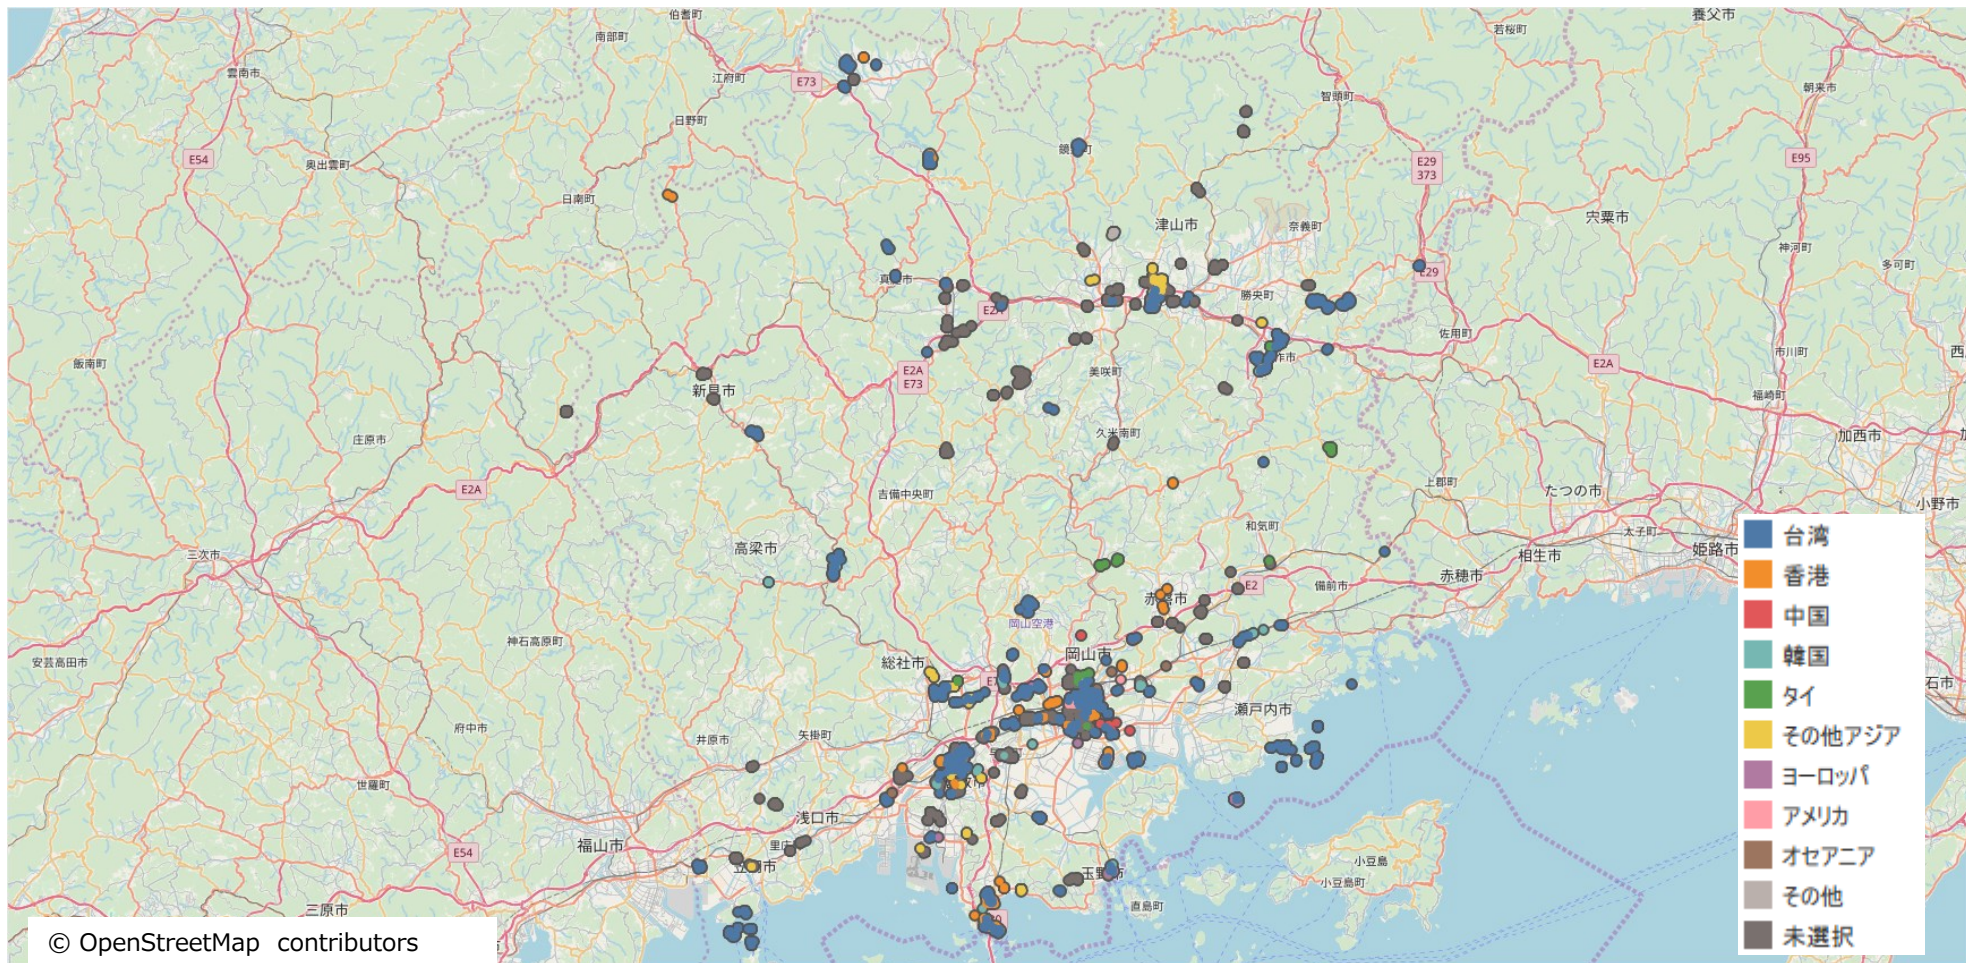

岡山県滞在地分析 プロット

岡山市、倉敷市の滞在が多い。

岡山県滞在地分析

次の滞在地（都道府県ランキング）

次の滞在地は広島県、大阪府、兵庫県が多く、次いで香川県。

岡山県宿泊地分析 当日宿泊地（ヒートマップ）

岡山県に滞在していた人は、そのまま岡山県内で宿泊している人が多く、次いで大阪府。