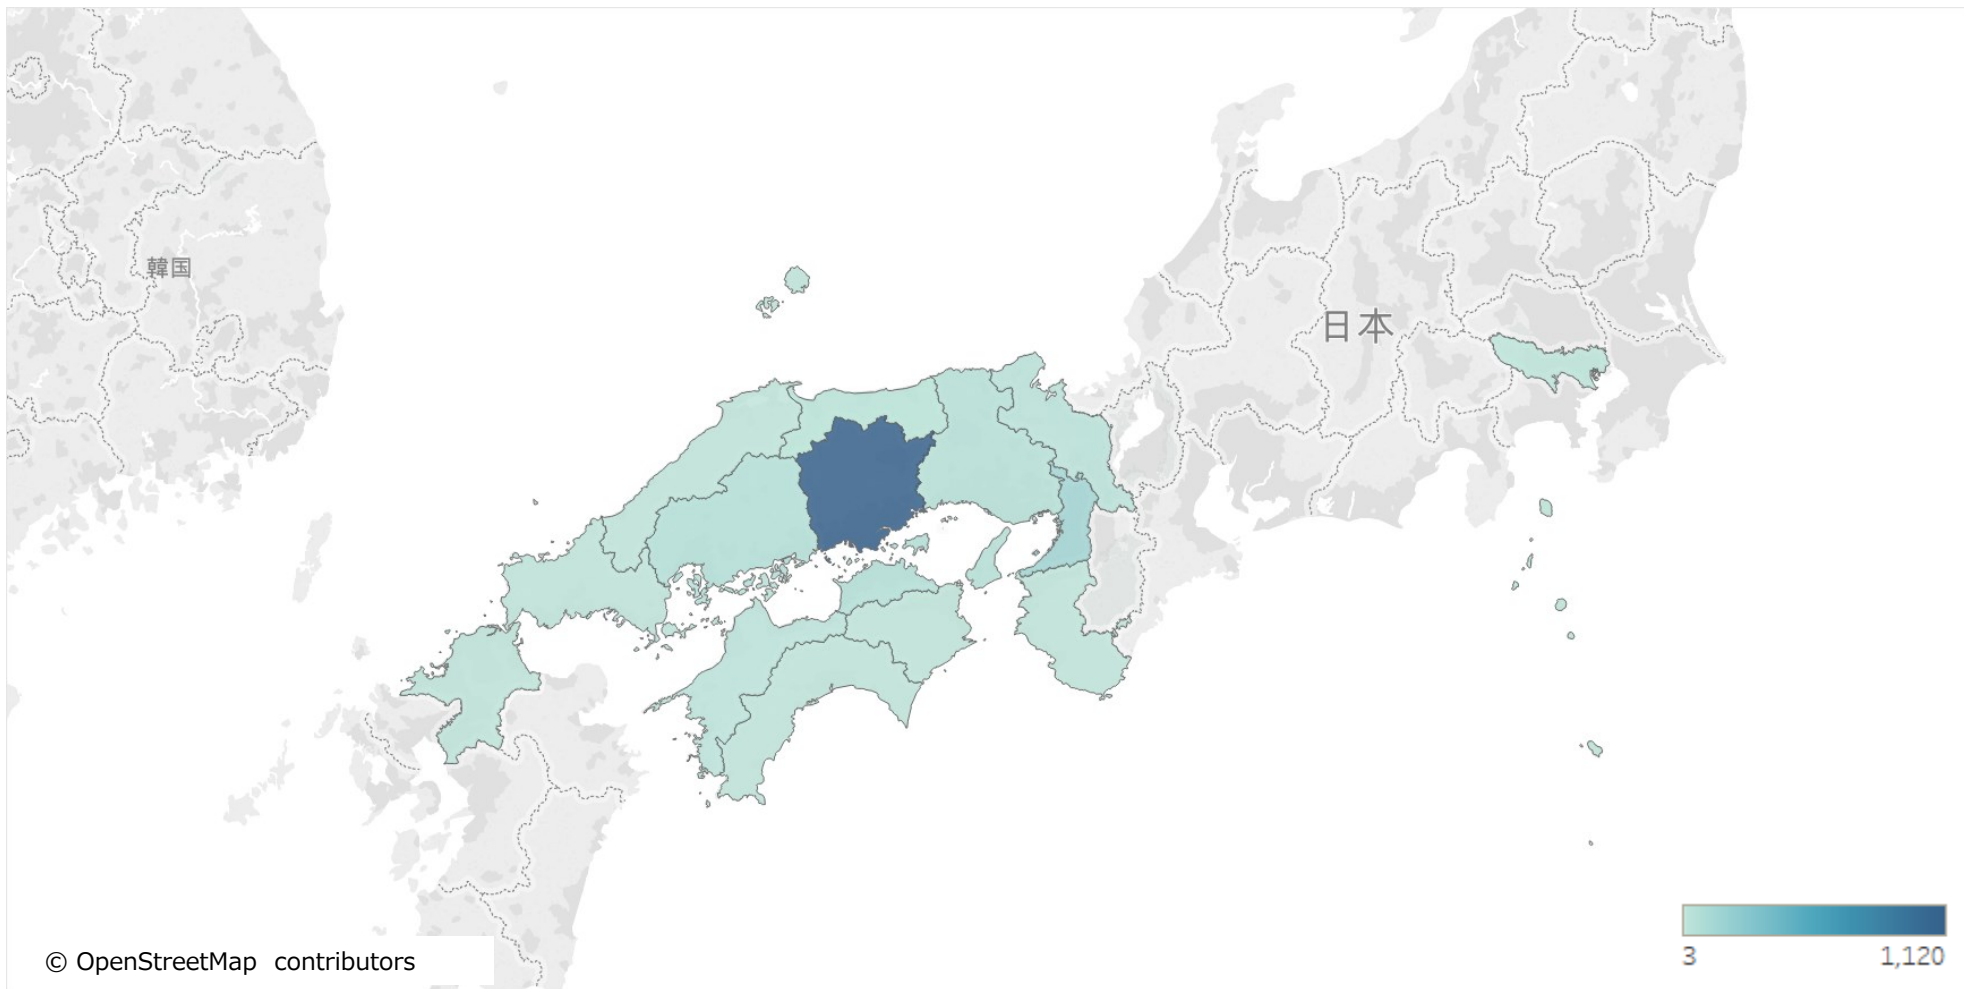

岡山県滞在地分析 プロット

岡山市、倉敷市の滞在が多い。

岡山県滞在地分析

次の滞在地（都道府県ランキング）

次の滞在地は広島県、大阪府、兵庫県が多く、次いで香川県。

岡山県宿泊地分析 当日宿泊地（ヒートマップ）

岡山県に滞在していた人は、そのまま岡山県内で宿泊している人が多く、次いで大阪府。