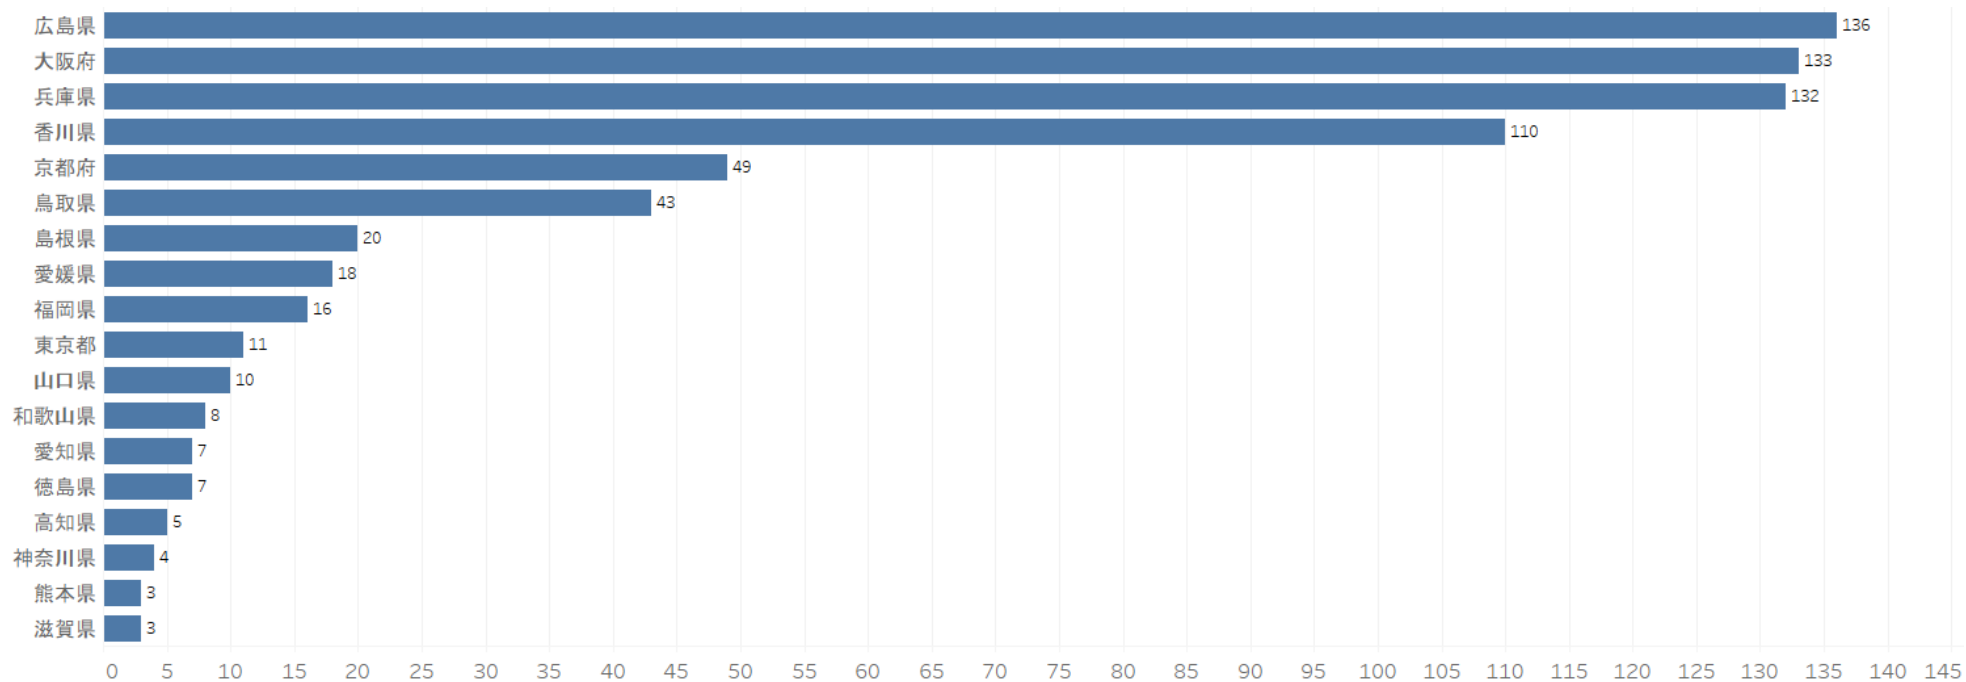

岡山県滞在地分析 プロット

岡山市、倉敷市の滞在が多い。

岡山県滞在地分析

次の滞在地（都道府県ランキング）

次の滞在地は広島県、大阪府、兵庫県が多く、次いで香川県。

岡山県宿泊地分析 当日宿泊地（ヒートマップ）

岡山県に滞在していた人は、そのまま岡山県内で宿泊している人が多く、次いで大阪府。