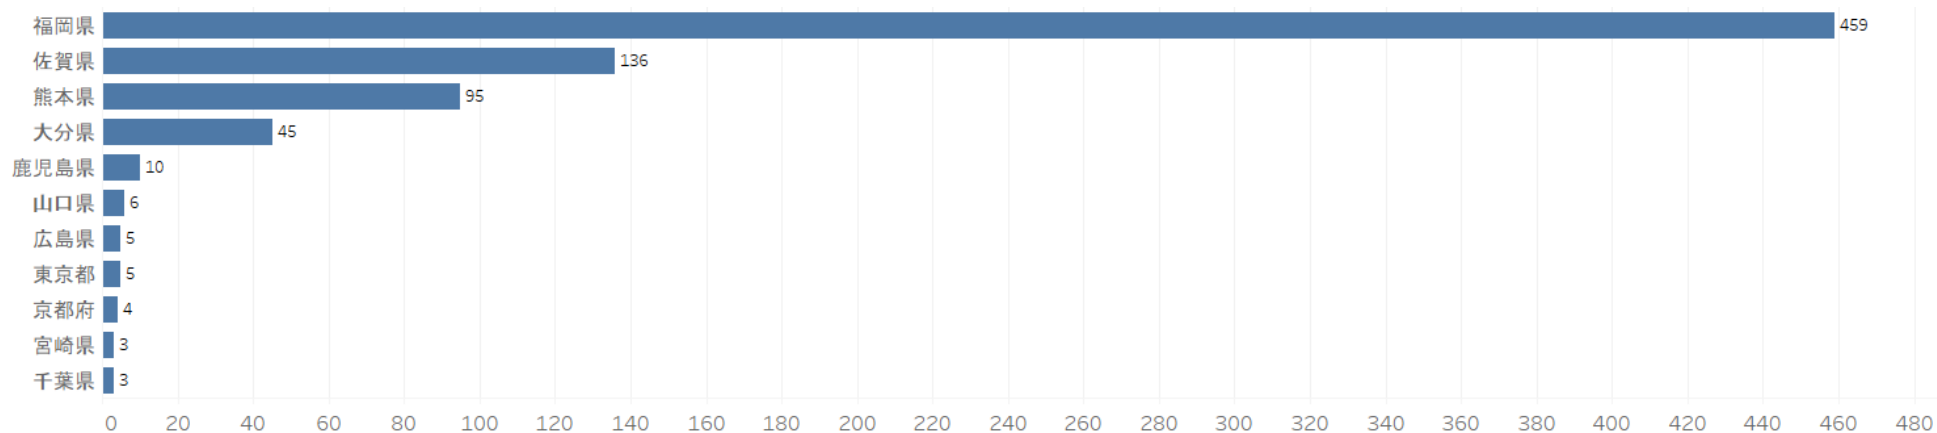

長崎県滞在地分析 プロット

長崎市中心に滞在が多く、対馬の方にも訪日外国人が多い。

長崎県滞在地分析

次の滞在地（都道府県ランキング）

次の滞在地として福岡県が多く、佐賀県、熊本県、大分県と続く。

長崎県宿泊地分析 当日宿泊地（ヒートマップ）

長崎県内での宿泊に加え、福岡県をはじめとする九州エリアでの宿泊が多い。