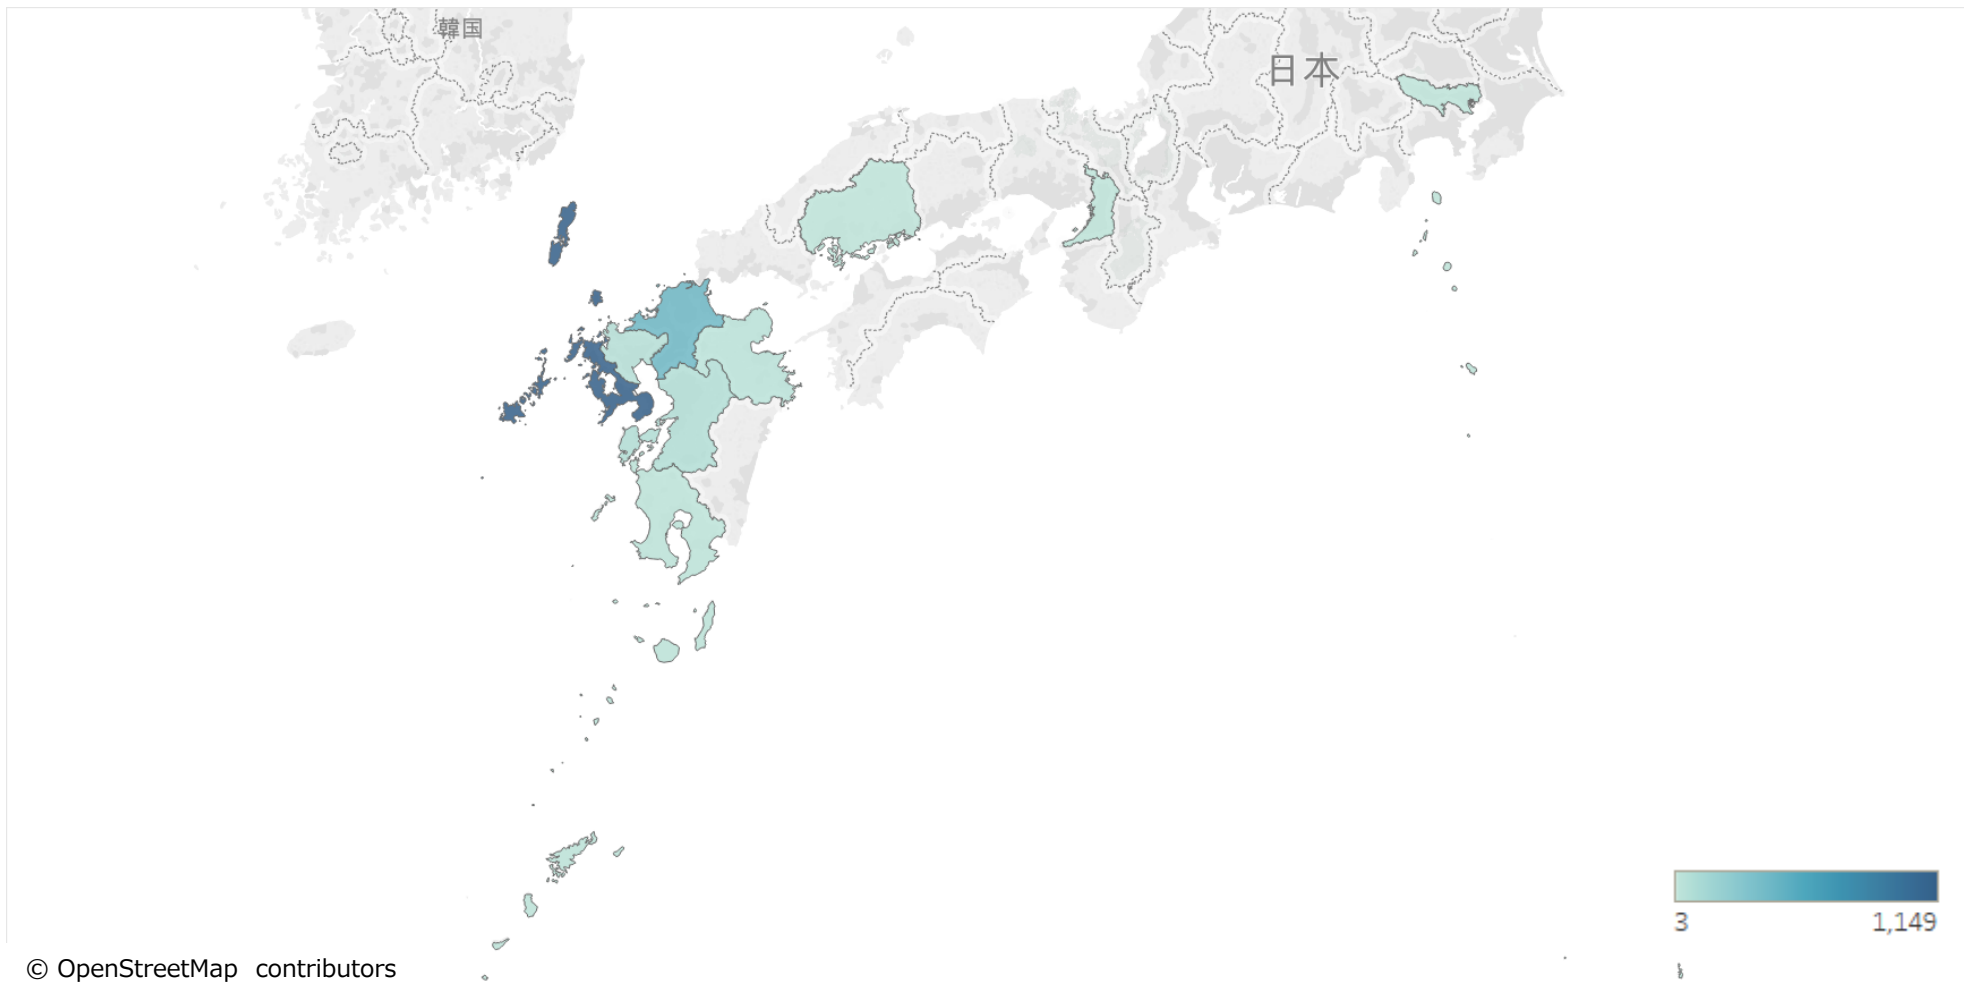

長崎県滞在地分析 プロット

長崎市中心に滞在が多く、対馬の方にも訪日外国人が多い。

長崎県滞在地分析

次の滞在地（都道府県ランキング）

次の滞在地として福岡県が多く、佐賀県、熊本県、大分県と続く。

長崎県宿泊地分析 当日宿泊地（ヒートマップ）

長崎県内での宿泊に加え、福岡県をはじめとする九州エリアでの宿泊が多い。