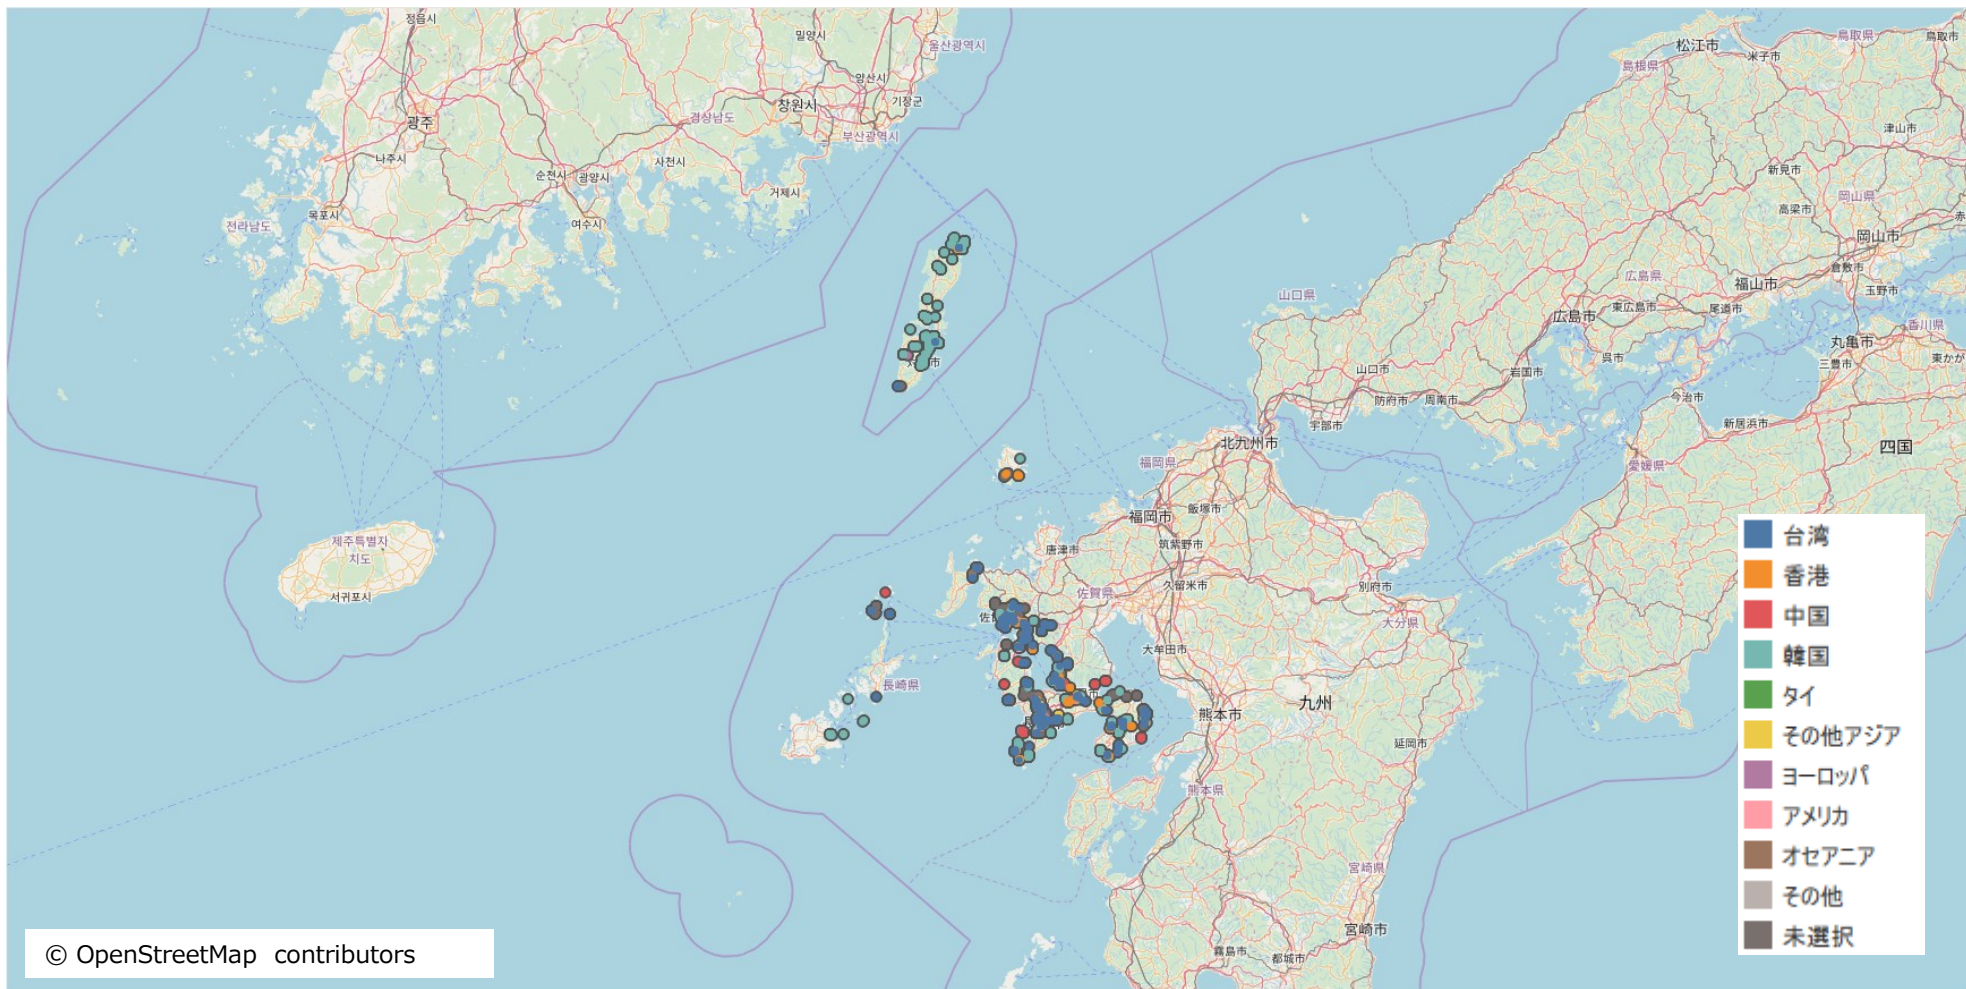

長崎県滞在地分析 プロット

長崎市中心に滞在が多く、対馬の方にも訪日外国人が多い。

長崎県滞在地分析

次の滞在地（都道府県ランキング）

次の滞在地として福岡県が多く、佐賀県、熊本県、大分県と続く。

長崎県宿泊地分析 当日宿泊地（ヒートマップ）

長崎県内での宿泊に加え、福岡県をはじめとする九州エリアでの宿泊が多い。