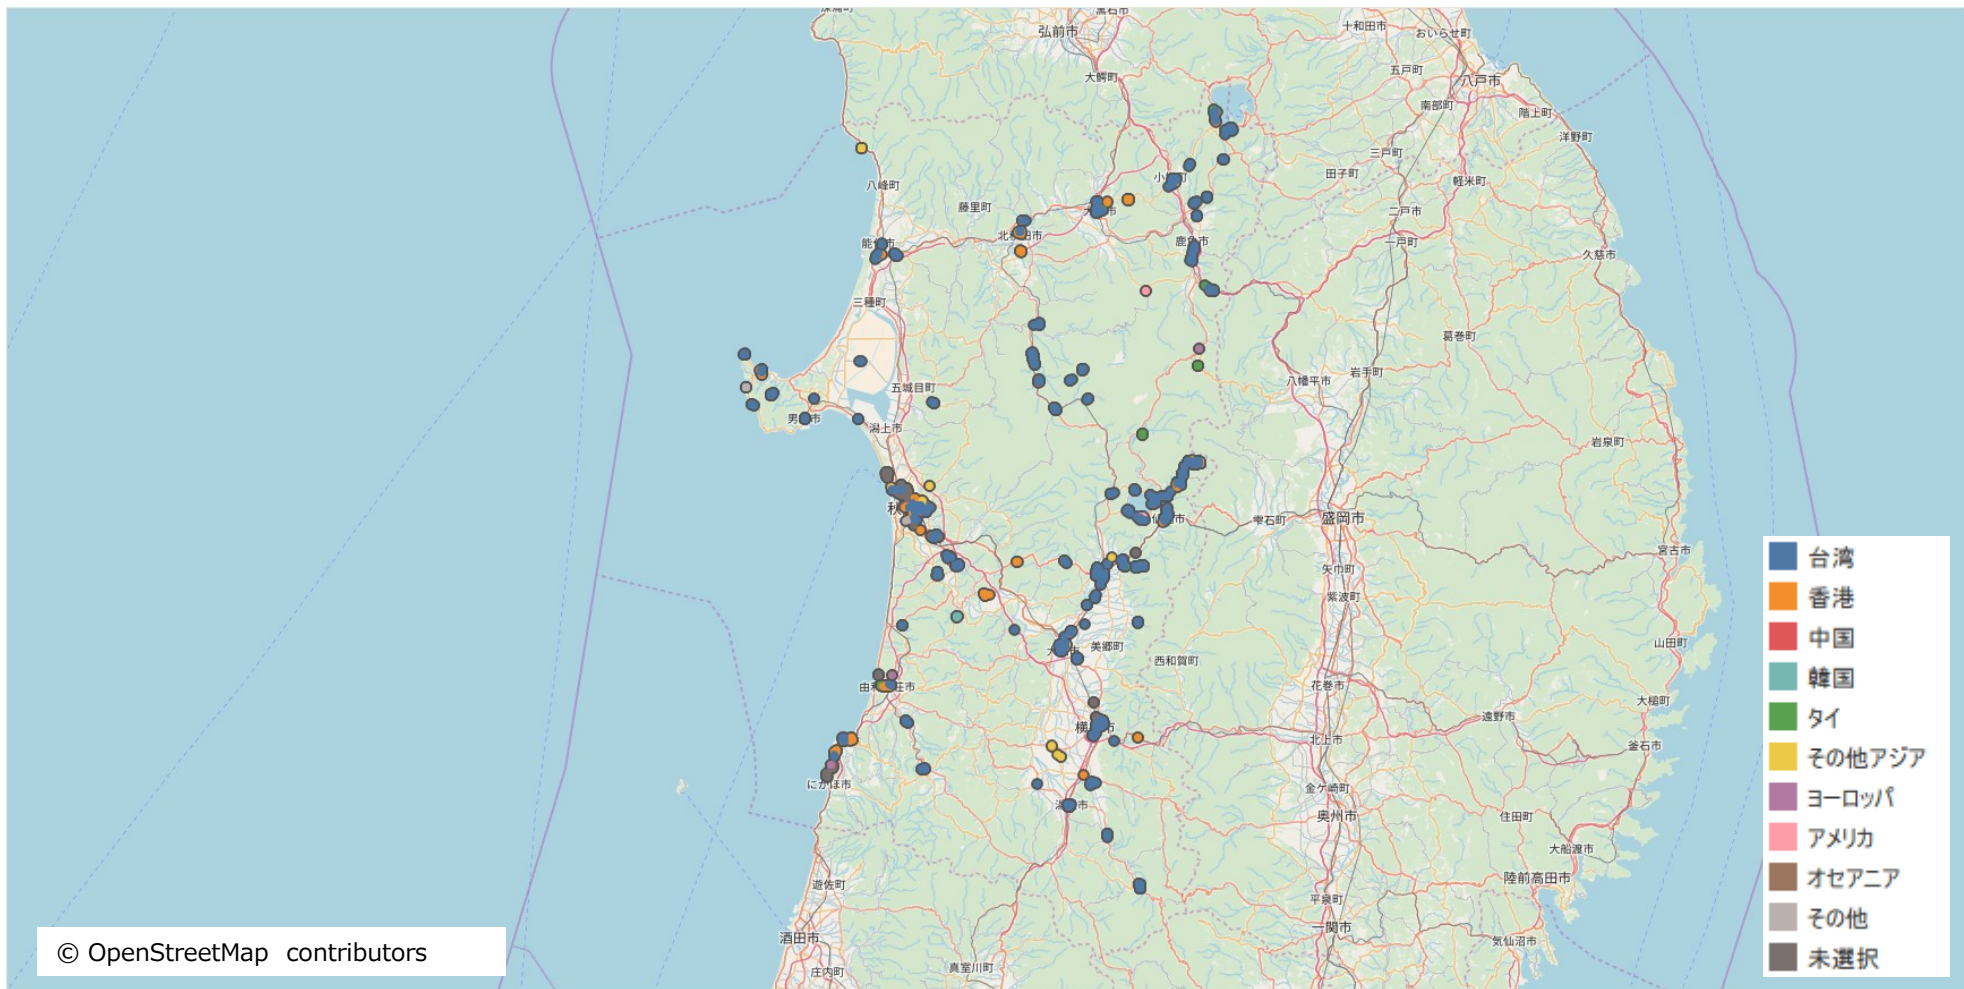

秋田県滞在地分析 プロット

秋田市の滞在が多いが、その他に田沢湖～乳頭温泉郷での滞在が多く見られる。

秋田県滞在地分析 次の滞在地（都道府県ランキング）

近隣の青森県、岩手県への移動が突出しているほか、宮城県、山形県と東北エリアへの移動が多い。次いで東京都。

秋田県宿泊地分析 当日宿泊地（ヒートマップ）

昼間に秋田県に滞在した人はそのまま秋田県で宿泊する人が多い。東日本エリアでの宿泊がほとんどである。