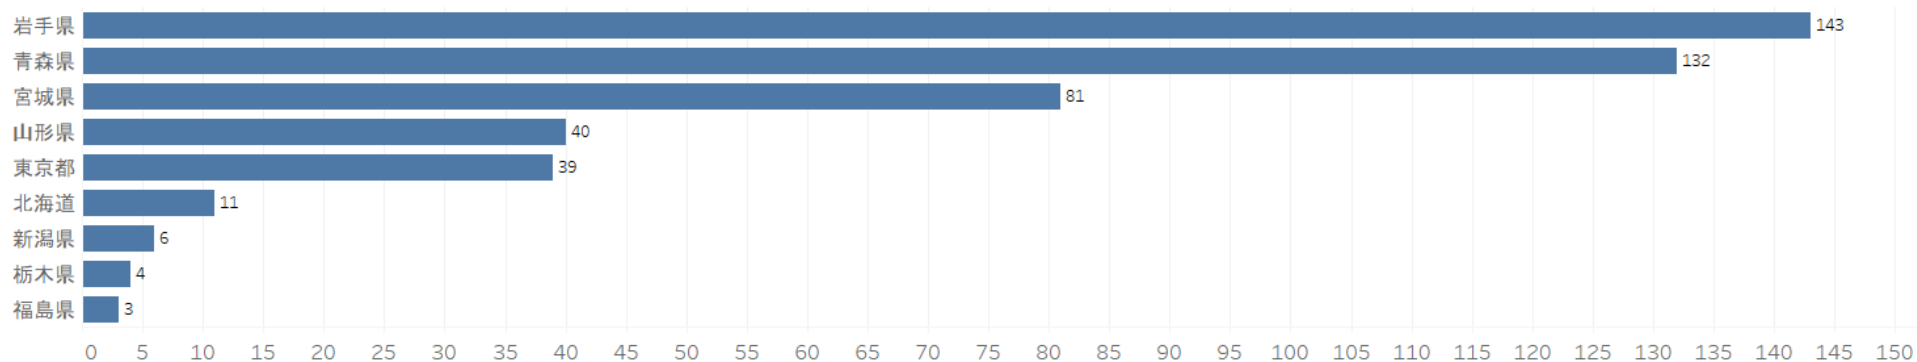

秋田県滞在地分析 プロット

秋田市の滞在が多いが、その他に田沢湖～乳頭温泉郷での滞在が多く見られる。

秋田県滞在地分析 次の滞在地（都道府県ランキング）

近隣の青森県、岩手県への移動が突出しているほか、宮城県、山形県と東北エリアへの移動が多い。次いで東京都。

秋田県宿泊地分析 当日宿泊地（ヒートマップ）

昼間に秋田県に滞在した人はそのまま秋田県で宿泊する人が多い。東日本エリアでの宿泊がほとんどである。